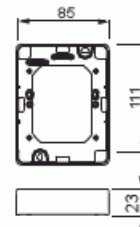

Pintakehys

Pintakehys, Jussi, 1-osainen,
kaksoispistorasialle (302EUJ.1 ja 232EUJ),
h=22

Tyyppi: 2551R-212

Snro: 2516151

Tuotetunnus: 2TKA000866G1

GTIN: 6410025161510

Pinta-asennuskotelo Jussi kaksoispistorasioille 302EUJ.1, 202EUJ ja 232EUJ. Kotelon korkeus 22mm.

Tekniset tiedot

Pakkaus

Paketti:	10/100
Yksikkö:	kpl

ETIM Data

Kokoonpano:	pinta-asennettava kehys
Sopii kytkettäväksi modulaarisiin laitteisiin:	Ei
Yksikköjen määrä:	2
Asennussuunta:	vaaka ja pysty
Muoto:	pyöreä
Materiaali:	muovi
Materiaalin laatu:	kestomuovi

Tuotekortti

Pintakehys, Jussi, 1-osainen, kaksoispistorasialle (302EUJ.1 ja 232EUJ), h=22

Halogeeniton:	Kyllä
Pinnan suojaus:	käsittelemätön
Pintamateriaali:	kiiltävä
Väri:	valkoinen
RAL-numero (vastaava):	9010
Läpinäkyvä:	Ei
Sisältää peitelevyn:	Ei
Liitettävissä kanavaan:	Ei
Kaapelin läpivienti:	Ei
Paikka holkkitiivisteelle:	Ei
Iskunkestävyys:	Ei
Kotelointiluokka (IP):	IP21
Leveys:	111 mm
Korkeus:	22 mm
Syvyys:	85 mm
Laitteen leveys:	111
Laitteen korkeus:	22
Laitteen syvyys:	85