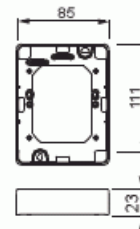

Pintakehys

Pintakehys, Jussi, 1-osainen,
kaksoispistorasialle (302EUJ.1 ja 232EUJ),
h=22

Tyyppi: 2551R-212

Snro: 2516151

Tuotekoodi: 2TKA000866G1

GTIN: 6410025161510

Pinta-asennuskotelo Jussi kaksoispistorasioille 302EUJ.1, 202EUJ ja 232EUJ. Kotelon korkeus 22mm.

Tekniset tiedot

Pakkaus

Paketti:	10/100
Yksikkö:	kpl

ETIM Data

Kokoonpano:	pinta-asennettava kehys
Sopii kytkettäväksi modulaarisiin laitteisiin:	Ei
Yksikköjen määrä:	2
Asennussuunta:	vaaka ja pysty
Muoto:	pyöreä
Materiaali:	muovi
Materiaalin laatu:	kestomuovi

Tuotekortti

Pintakehys, Jussi, 1-osainen, kaksoispistorasialle (302EUJ.1 ja 232EUJ), h=22

Halogeeniton:	Kyllä
Pinnan suojaus:	käsittelemätön
Pintamateriaali:	kiiltävä
Väri:	valkoinen
RAL-numero (vastaava):	9010
Läpinäkyvä:	Ei
Sisältää peitelevyn:	Ei
Liitettävissä kanavaan:	Ei
Kaapelin läpivienti:	Ei
Paikka holkkitiivisteelle:	Ei
Iskunkestävyys:	Ei
Kotelointiluokka (IP):	IP21
Leveys:	111 mm
Korkeus:	22 mm
Syvyys:	85 mm