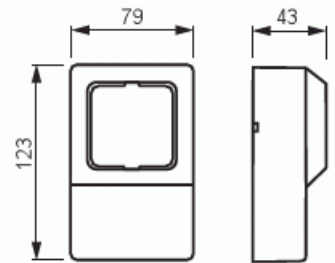

Listakojerasia

Listakojerasia, Jussi, 1-osaiselle kojeelle

Tyyppi: 2551L-212

Snro: 1402751

Tuotetunnus: 2TKA000865G1

GTIN: 6410014027513

Lista-asennuskotelo. Koteloissa on valmiina aukkoaihiot kaikille yleisimmin käytetyille asennuslistoille. Asennusalusta toimii kojeen kiinnityspohjana ja samalla kohdistaa kotelon. Säädintä asennettaessa avataan kotelon pohja. Kalustetun kotelon alaosaa voidaan käyttää jakorasiana max. 5 kpl liittimiä.

Tekniset tiedot

Pakkaus

Paketti:	5/50
Yksikkö:	kpl

ETIM Data

Kokoonpano:	pinta-asennettava kehys irtopohjalla
Sopii kytkettäväksi modulaarisiin laitteisiin:	Ei
Yksikköjen määrä:	1
Asennussuunta:	vaaka ja pysty
Muoto:	pyöreä
Materiaali:	muovi
Materiaalin laatu:	kestomuovi

Tuotekortti

Listakojerasia, Jussi, 1-osaiselle kojeelle

Halogeeniton:	Kyllä
Pinnan suojaus:	käsittelemätön
Pintamateriaali:	kiiltävä
Väri:	valkoinen
RAL-numero (vastaava):	9010
Läpinäkyvä:	Ei
Sisältää peitelevyn:	Ei
Liitettävissä kanavaan:	Ei
Kaapelin läpivienti:	Ei
Paikka holkkitiivisteelle:	Ei
Iskunkestävyys:	Ei
Kotelointiluokka (IP):	IP21
Leveys:	80 mm
Korkeus:	43 mm
Syvyys:	124 mm
Laitteen leveys:	80
Laitteen korkeus:	43
Laitteen syvyys:	124