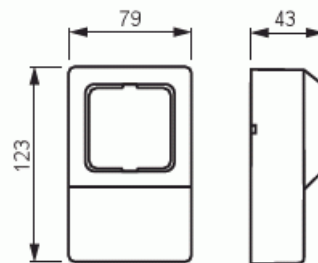

# Listakojerasia

Listakojerasia, Jussi, 1-osaiselle kojeelle

**Tyyppi:** 2551L-212

**Snro:** 1402751

**Tuotekoodi:** 2TKA000865G1

**GTIN:** 6410014027513

Listasennuskotelo. Koteloissa on valmiina aukkoaihiot kaikille yleisimmin käytetyille asennuslistoille. Asennusalusta toimii kojeen kiinnityspohjana ja samalla kohdistaa kotelon. Säädintä asennettaessa avataan kotelon pohja. Kalustetun kotelon alaosa voidaan käyttää jakorasiana max. 5 kpl liittimiä.

### Pakkaus

Paketti:	5/50
Yksikkö:	kpl

### ETIM Data

Kokoonpano:	pinta-asennettava kehys irtopohjalla
Sopii kytkettäväksi modulaarisiin laitteisiin:	Ei
Yksikköjen määrä:	1
Asennussuunta:	vaaka ja pysty
Muoto:	pyöreä
Materiaali:	muovi
Materiaalin laatu:	kestomuovi

# Tuotekortti

Listakojerasia, Jussi, 1-osaiselle kojeelle

Halogeeniton:	Kyllä
Pinnan suojaus:	käsittelemätön
Pintamateriaali:	kiiltävä
Väri:	valkoinen
RAL-numero (vastaava):	9010
Läpinäkyvä:	Ei
Sisältää peitelevyn:	Ei
Liitettävissä kanavaan:	Ei
Kaapelin läpivienti:	Ei
Paikka holkkitiivisteelle:	Ei
Iskunkestävyys:	Ei
Kotelointiluokka (IP):	IP21
Leveys:	80 mm
Korkeus:	43 mm
Syvyys:	124 mm