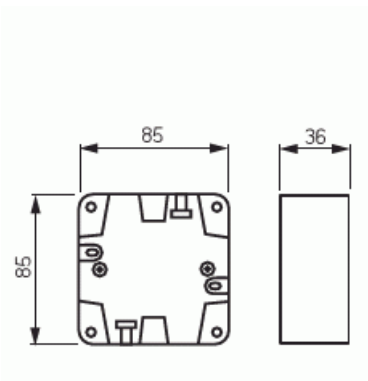

Pintakehys

Pintakehys, Jussi, 1-osainen, 1-osaiselle kojeelle, 85mm peitelevylle, h=36

Tyyppi: 2551-510-212

Snro: 2406571

Tuotetunnus: 2TKA000863G1

GTIN: 6410024065710

Pinta-asennuskotelo Jussi uppoasennus tuotteille. Käytetään 85mm peitelevyjien kanssa. Kotelon korkeus 36mm.

Tekniset tiedot

Luokitus

Kotelointiluokka: IP20

Pakkaus

Paketti: 10/100

Yksikkö: kpl

ETIM Data

Kokoonpano: kotelon pohja

Sopii kytkettäväksi modulaarisiin laitteisiin: Ei

Yksikköjen määrä: 1

Asennussuunta: vaaka ja pysty

Tuotekortti

Pintakehys, Jussi, 1-osainen, 1-osaiselle kojeelle, 85mm peitelevylle, h=36

Muoto:	pyöreä
Materiaali:	muovi
Materiaalin laatu:	kestomuovi
Halogeeniton:	Kyllä
Pinnan suojaus:	käsittelemätön
Pintamateriaali:	kiiltävä
Väri:	valkoinen
RAL-numero (vastaava):	9010
Läpinäkyvä:	Ei
Sisältää peitelevyn:	Ei
Liitettävissä kanavaan:	Ei
Kaapelin läpivienti:	Ei
Paikka holkkitiivisteelle:	Ei
Iskunkestävyys:	Ei
Kotelointiluokka (IP):	IP21
Leveys:	85 mm
Korkeus:	36 mm
Syvyys:	85 mm
Laitteen leveys:	85
Laitteen korkeus:	36
Laitteen syvyys:	85