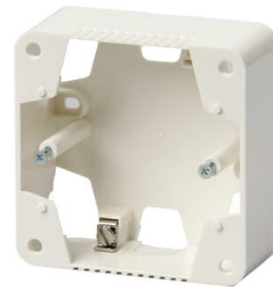

Pintakehys

Pintakehys, Jussi, 1-osainen, 1-osaiselle kojeelle, 85mm peitelevylle, h=36

Tyyppi: 2551-510-212

Snro: 2406571

Tuotetunnus: 2TKA000863G1

GTIN: 6410024065710

Pinta-asennuskotelo Jussi uppoasennus tuotteille. Käytetään 85mm peitelevyjien kanssa. Kotelon korkeus 36mm.

Tekniset tiedot

Luokitus

Kotelointiluokka: IP20

Pakkaus

Paketti: 10/100

Yksikkö: kpl

ETIM Data

Kokoonpano: kotelon pohja

Sopii kytkettäväksi modulaarisiin laitteisiin: Ei

Yksikköjen määrä: 1

Asennussuunta: vaaka ja pysty

Tuotekortti

Pintakehys, Jussi, 1-osainen, 1-osaiselle kojeelle, 85mm peitelevylle, h=36

Muoto:	pyöreä
Materiaali:	muovi
Materiaalin laatu:	kestomuovi
Halogeeniton:	Kyllä
Pinnan suojaus:	käsittelemätön
Pintamateriaali:	kiiltävä
Väri:	valkoinen
RAL-numero (vastaava):	9010
Läpinäkyvä:	Ei
Sisältää peitelevyn:	Ei
Liitettävissä kanavaan:	Ei
Kaapelin läpivienti:	Ei
Paikka holkkitiivisteelle:	Ei
Iskunkestävyys:	Ei
Kotelointiluokka (IP):	IP21
Leveys:	85 mm
Korkeus:	36 mm
Syvyys:	85 mm
Laitteen leveys:	85
Laitteen korkeus:	36
Laitteen syvyys:	85