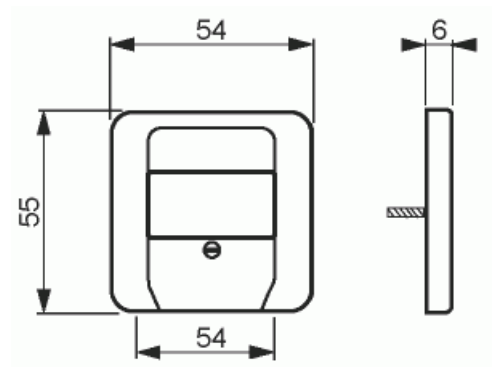

Keskiölevy

Keskiölevy, Jussi, telerasialle

Tyyppi: 2539-214

Snro: 7004062

Tuotetunnus: 2TKA000859G1

GTIN: 6418677331343

Keskiölevy kaiutinliitinnrungolle 0248 ja telerasioiden 026x/xx rungoille. Sopii 85mm peitelevyihin sekä sovittimen 2519-100 avulla 100mm peitelevyihin.

Tekniset tiedot

Pakkaus

Paketti:	1/10/100/2800
Yksikkö:	kpl

ETIM Data

Kokoonpano:	keskiölevy
Käyttö:	TAE
Kiinnitysrenkas:	Ei
Pölysuojakannella:	Ei
Saranoitu kansi:	Ei
Painettava merkintä:	sisältää asennonosoitusalueen
Merkinnällä:	Ei

Asennustapa:	uppoasennus
Materiaali:	muovi
Materiaalin laatu:	kestomuovi
Halogeeniton:	Kyllä
Antibakteerinen käsittely:	Ei
Pinnan suojaus:	käsittelemätön
Pintamateriaali:	kiiltävä
Väri:	valkoinen
RAL-numero (vastaava):	9010
Läpinäkyvä:	Ei
Kiinnitystapa:	ruuvikiinnitys
Vedonpoistin:	Ei
Eristetty ruuviliitos:	Ei
Valolla:	Ei
Sopii kotelointiluokalle (IP):	IP20
Iskunkestävyyssluokka:	IK00
Laitteen leveys:	54 mm
Laitteen korkeus:	9 mm
Laitteen syvyys:	54 mm