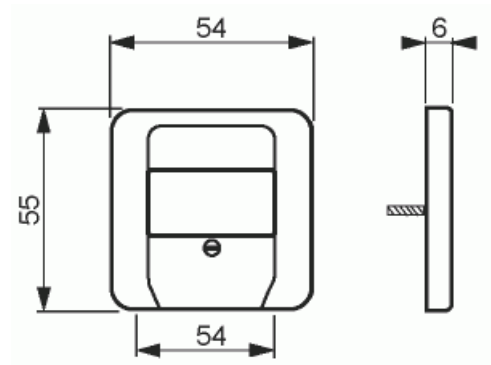

# Keskiölevy

Keskiölevy, Jussi, telerasialle

**Tyyppi:** 2539-214

**Snro:** 7004062

**Tuotekoodi:** 2TKA000859G1

**GTIN:** 6418677331343

Keskiölevy kaiutinliitinnrungolle 0248 ja telerasioiden 026x/xx rungoille. Sopii 85mm peitelevyihin sekä sovittimen 2519-100 avulla 100mm peitelevyihin.

### ETIM Data

Kokoonpano: keskiölevy

Käyttö: TAE

Kiinnitysrennas: Ei

Pölysuojakannella: Ei

Saranoitu kansi:	Ei
Painettava merkintä:	sisältää asennonosoitusalueen
Merkinnällä:	Ei
Asennustapa:	uppoasennus
Materiaali:	muovi
Materiaalin laatu:	kestomuovi
Halogeeniton:	Kyllä
Antibakteerinen käsittely:	Ei
Pinnan suojaus:	käsittelemätön
Pintamateriaali:	kiiltävä
Väri:	valkoinen
RAL-numero (vastaava):	9010
Läpinäkyvä:	Ei
Kiinnitystapa:	ruuvikiinnitys
Vedonpoistin:	Ei
Eristetty ruuviliitos:	Ei
Valolla:	Ei
Iskunkestävyy.luokka:	IK00
Laitteen leveys:	54 mm
Laitteen korkeus:	9 mm
Laitteen syvyys:	54 mm