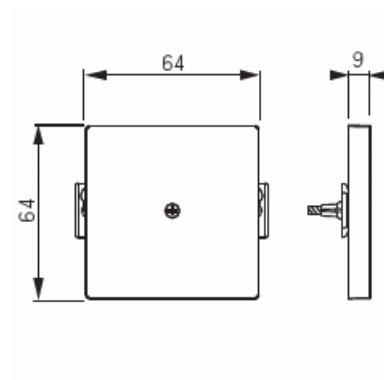

# Keskiölevy

Keskiölevy, Impressivo, umpi, 85mm, valkoinen

**Tyyppi:** 2538-84

**Snro:** 2166044

**Tuotetunnus:** 2TKA000856G1

**GTIN:** 6418677330551

Umpinainen keskiölevy. Sopii 85mm peitelevyihin sekä sovittimen 2519-xx avulla 100mm peitelevyihin. Valmistettu korkealaatuisesta ja kestävästä muovimateriaalista. Pinta on kiiltävä ja helppo pitää puhtaana. Puhdistus tavanomaisilla miedoilla kotitalouden pesuaineilla. Puhdistamiseen ei saa käyttää tolua ja voimakkaiden liuottimien käyttöä on varottava.