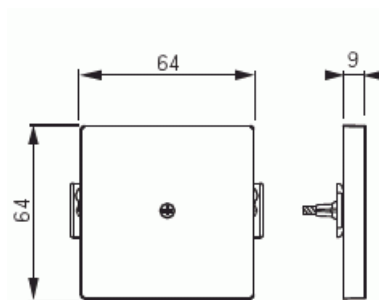

Keskiölevy

Keskiölevy, Impressivo, umpi, 85mm, valkoinen

Tyyppi: 2538-84

Snro: 2166044

Tuotekoodi: 2TKA000856G1

GTIN: 6418677330551

Umpinainen keskiölevy. Sopii 85mm peitelevyihin sekä sovittimen 2519-xx avulla 100mm peitelevyihin. Valmistettu korkealaatuisesta ja kestävästä muovimateriaalista. Pinta on kiiltävä ja helppo pitää puhtaana. Puhdistus tavanomaisilla miedoilla kotitalouden pesuaineilla. Puhdistamiseen ei saa käyttää tolua ja voimakkaiden liuottimien käyttöä on varottava.

kpl

ETIM Data

Malli / Tyyppi:

keskiölevy

Merkintä/ilmaisu:

ei ole

Kohomerkintä (esteettömyys):

Ei

Tuotekortti

Keskiölevy, Impressivo, umpi, 85mm, valkoinen

Käyttö:	muu
Soveltuu kosketusnäytölle väyläjärjestelmässä:	Ei
Kiinnitystapa:	ruuvikiinnitys
Käyttötilan indikointi:	Ei
Materiaali:	muovi
Materiaalin laatu:	kestomuovi
Halogeeniton:	Kyllä
Pinnan suojaus:	käsittelemätön
Pintamateriaali:	kiiltävä
Antibakteerinen käsittely:	Ei
Väri:	valkoinen
RAL-numero (vastaava):	9016
Merkintäalueella:	Ei
Vaihdettavalla linssillä/symbolilla:	Ei
Iskunkestävyysluokka:	IK00
Leveys:	64 mm
Korkeus:	63 mm
Syvyys:	15 mm