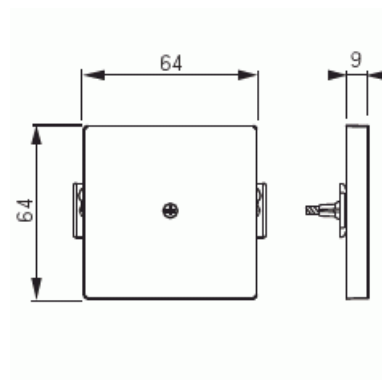

# Keskiölevy

Keskiölevy, Impressivo, umpi, 85mm, alumiini

**Tyyppi:** 2538-83

**Snro:** 2166043

**Tuotekoodi:** 2TKA000854G1

**GTIN:** 6418677330582

Umpinainen keskiölevy. Sopii 85mm peitelevyihin sekä sovittimen 2519-xx avulla 100mm peitelevyihin. Valmistettu korkealaatuisesta ja kestävästä muovimateriaalista. Pinta on kiiltävä ja helppo pitää puhtaana. Puhdistus tavanomaisilla miedoilla kotitalouden pesuaineilla. Puhdistamiseen ei saa käyttää tolua ja voimakkaiden liuottimien käyttöä on varottava.