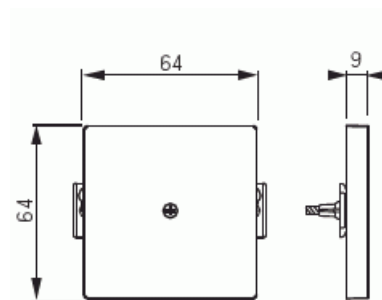

Keskiölevy

Keskiölevy, Impressivo, umpi, 85mm, alumiini

Tyyppi: 2538-83

Snro: 2166043

Tuotetunnus: 2TKA000854G1

GTIN: 6418677330582

Umpinainen keskiölevy. Sopii 85mm peitelevyihin sekä sovittimen 2519-xx avulla 100mm peitelevyihin. Valmistettu korkealaatuisesta ja kestävästä muovimateriaalista. Pinta on kiiltävä ja helppo pitää puhtaana. Puhdistus tavanomaisilla miedoilla kotitalouden pesuaineilla. Puhdistamiseen ei saa käyttää tolua ja voimakkaiden liuottimien käyttöä on varottava.

Tekniset tiedot

Pakkaus

| | |
|----------|---------------|
| Paketti: | 1/10/100/1800 |
| Yksikkö: | kpl |

ETIM Data

| | |
|--|----------------|
| Malli / Tyyppi: | keskiölevy |
| Merkintä/ilmaisu: | ei ole |
| Kohomerkintä (esteettömyys): | Ei |
| Käyttö: | muu |
| Soveltuu kosketusnäytölle väyläjärjestelmässä: | Ei |
| Kiinnitystapa: | ruuvikiinnitys |

Tuotekortti

Keskiölevy, Impressivo, umpi, 85mm, alumiini

| | |
|--------------------------------------|------------|
| Käyttötilan indikointi: | Ei |
| Materiaali: | muovi |
| Materiaalin laatu: | kestomuovi |
| Halogeeniton: | Kyllä |
| Pinnan suojaus: | lakattu |
| Pintamateriaali: | matta |
| Antibakteerinen käsittely: | Ei |
| Väri: | alumiini |
| RAL-numero (vastaava): | 9006 |
| Merkintäalueella: | Ei |
| Vaihdettavalla linssillä/symbolilla: | Ei |
| Sopii koteloituokalle (IP): | IP21 |
| Iskunkestävyysluokka: | IK00 |
| Leveys: | 64 mm |
| Korkeus: | 63 mm |
| Syvyys: | 15 mm |