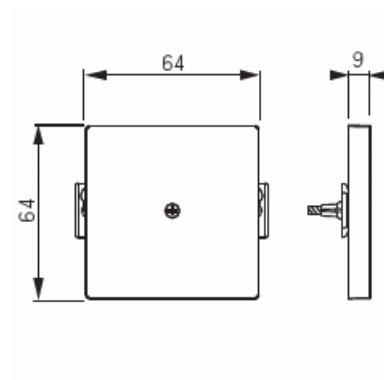

Keskiölevy

Keskiölevy, Impressivo, umpi, 85mm, antrasiitti

Tyyppi: 2538-81

Snro: 2166041

Tuotetunnus: 2TKA000852G1

GTIN: 6418677330575

Umpinainen keskiölevy. Sopii 85mm peitelevyihin sekä sovittimen 2519-xx avulla 100mm peitelevyihin. Valmistettu korkealaatuisesta ja kestävästä muovimateriaalista. Pinta on kiiltävä ja helppo pitää puhtaana. Puhdistus tavanomaisilla miedoilla kotitalouden pesuaineilla. Puhdistamiseen ei saa käyttää tolua ja voimakkaiden liuottimien käyttöä on varottava.

Tekniset tiedot

Pakkaus

Paketti:	1/10/100/1800
Yksikkö:	kpl

ETIM Data

Malli / Tyyppi:	keskiölevy
Merkintä/ilmaisu:	ei ole
Kohomerkintä (esteettömyys):	Ei
Käyttö:	muu
Soveltuu kosketusnäytölle väyläjärjestelmässä:	Ei
Kiinnitystapa:	ruuvikiinnitys

Tuotekortti

Keskiölevy, Impressivo, umpi, 85mm, antrasiitti

Käyttötilan indikointi:	Ei
Materiaali:	muovi
Materiaalin laatu:	kestomuovi
Halogeeniton:	Kyllä
Pinnan suojaus:	käsittelemätön
Pintamateriaali:	kiiltävä
Antibakteerinen käsittely:	Ei
Väri:	antrasiitti
RAL-numero (vastaava):	7021
Merkintäalueella:	Ei
Vaihdettavalla linssillä/symbolilla:	Ei
Sopii koteloituokalle (IP):	IP21
Iskunkestävyysluokka:	IK00
Leveys:	64 mm
Korkeus:	63 mm
Syvyys:	15 mm