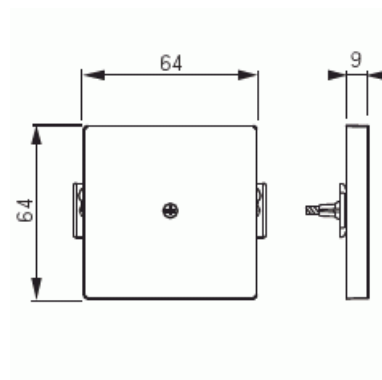

# Keskiölevy

Keskiölevy, Impressivo, umpi, 85mm, antrasiitti

**Tyyppi:** 2538-81

**Snro:** 2166041

**Tuotekoodi:** 2TKA000852G1

**GTIN:** 6418677330575

Umpinainen keskiölevy. Sopii 85mm peitelevyihin sekä sovittimen 2519-xx avulla 100mm peitelevyihin. Valmistettu korkealaatuisesta ja kestävästä muovimateriaalista. Pinta on kiiltävä ja helppo pitää puhtaana. Puhdistus tavanomaisilla miedoilla kotitalouden pesuaineilla. Puhdistamiseen ei saa käyttää tolua ja voimakkaiden liuottimien käyttöä on varottava.