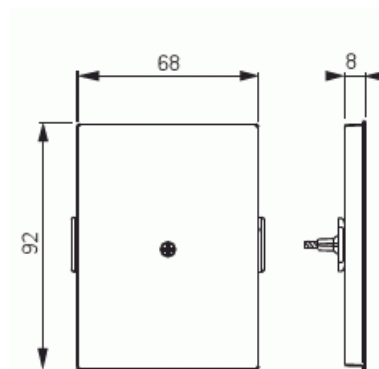

Keskiölevy

Keskiölevy, Impressivo, umpi, 100mm, valkoinen

Tyyppi: 2538-100-84

Snro: 2166084

Tuotetunnus: 2TKA000848G1

GTIN: 6418677332319

Umpinainen keskiölevy. Sopii 100mm peitelevyihin. Valmistettu korkealaatuisesta ja kestävästä muovimateriaalista. Pinta on kiiltävä ja helppo pitää puhtaana. Puhdistus tavanomaisilla miedoilla kotitalouden pesuaineilla. Puhdistamiseen ei saa käyttää tolua ja voimakkaiden liuottimien käyttöä on varottava.

Tekniset tiedot

Luokitus

Kotelointiluokka: IP21

Pakkaus

Paketti: 1/10/100/1800

Yksikkö: kpl

ETIM Data

Malli / Tyyppi: keskiölevy

Merkintä/ilmaisu: ei ole

Kohomerkintä (esteettömyys): Ei

Tuotekortti

Keskiölevy, Impressivo, umpi, 100mm, valkoinen

Käyttö:	muu
Soveltuu kosketusnäytölle väyläjärjestelmässä:	Ei
Kiinnitystapa:	ruuvikiinnitys
Käyttötilan indikointi:	Ei
Materiaali:	muovi
Materiaalin laatu:	kestomuovi
Halogeeniton:	Kyllä
Pinnan suojaus:	käsittelemätön
Pintamateriaali:	kiiltävä
Antibakteerinen käsittely:	Ei
Väri:	valkoinen
RAL-numero (vastaava):	9016
Merkintäalueella:	Ei
Vaihdettavalla linssillä/symbolilla:	Ei
Sopii kotelointiluokalle (IP):	IP21
Iskunkestävyysluokka:	IK00
Leveys:	68 mm
Korkeus:	90 mm
Syvyys:	15 mm