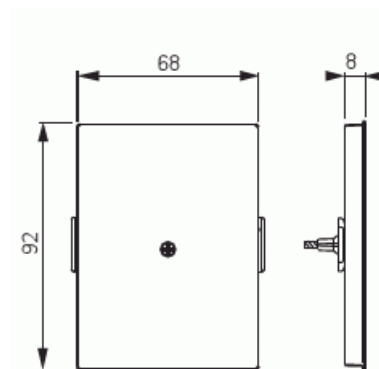

Keskiölevy

Keskiölevy, Impressivo, umpi, 100mm, valkoinen

Tyyppi: 2538-100-84

Snro: 2166084

Tuotekoodi: 2TKA000848G1

GTIN: 6418677332319

Umpinainen keskiölevy. Sopii 100mm peitelevyihin. Valmistettu korkealaatuisesta ja kestävästä muovimateriaalista. Pinta on kiiltävä ja helppo pitää puhtaana. Puhdistus tavanomaisilla miedoilla kotitalouden pesuaineilla. Puhdistamiseen ei saa käyttää tolua ja voimakkaiden liuottimien käyttöä on varottava.

Tekniset tiedot

Luokitus

Sopii kotelointiluokalle (IP):

IP21

Pakkaus

Paketti:

1/10/100/1800

Yksikkö:

kpl

ETIM Data

Malli / Tyyppi:

keskiölevy

Merkintä/ilmaisu:

ei ole

Kohomerkintä (esteettömyys):

Ei

Tuotekortti

Keskiölevy, Impressivo, umpi, 100mm, valkoinen

Käyttö:	muu
Soveltuu kosketusnäytölle väyläjärjestelmässä:	Ei
Kiinnitystapa:	ruuvikiinnitys
Käyttötilan indikointi:	Ei
Materiaali:	muovi
Materiaalin laatu:	kestomuovi
Halogeeniton:	Kyllä
Pinnan suojaus:	käsittelemätön
Pintamateriaali:	kiiltävä
Antibakteerinen käsittely:	Ei
Väri:	valkoinen
RAL-numero (vastaava):	9016
Merkintäalueella:	Ei
Vaihdettavalla linssillä/symbolilla:	Ei
Iskunkestävyyssluokka:	IK00
Leveys:	68 mm
Korkeus:	90 mm
Syvyys:	15 mm