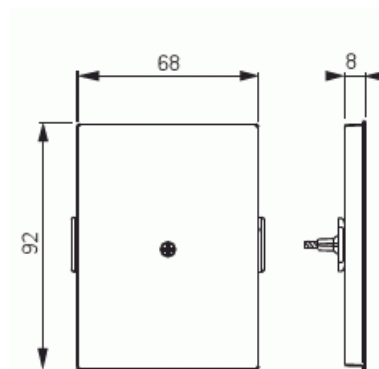

Keskiölevy

Keskiölevy, Impressivo, umpi, 100mm, alumiini

Tyyppi: 2538-100-83

Snro: 2166083

Tuotekoodi: 2TKA000847G1

GTIN: 6418677332302

Umpinainen keskiölevy. Sopii 100mm peitelevyihin. Valmistettu korkealaatuisesta ja kestävästä muovimateriaalista. Pinta on kiiltävä ja helppo pitää puhtaana. Puhdistus tavanomaisilla miedoilla kotitalouden pesuaineilla. Puhdistamiseen ei saa käyttää tolua ja voimakkaiden liuottimien käyttöä on varottava.

Tekniset tiedot

Luokitus

Sopii kotelointiluokalle (IP):

IP21

Pakkaus

Paketti:

1/10/100/1800

Yksikkö:

kpl

ETIM Data

Malli / Tyyppi:

keskiölevy

Merkintä/ilmaisu:

ei ole

Kohomerkintä (esteettömyys):

Ei

Tuotekortti

Keskiölevy, Impressivo, umpi, 100mm, alumiini

Käyttö:	muu
Soveltuu kosketusnäytölle väyläjärjestelmässä:	Ei
Kiinnitystapa:	ruuvikiinnitys
Käyttötilan indikointi:	Ei
Materiaali:	muovi
Materiaalin laatu:	kestomuovi
Halogeeniton:	Kyllä
Pinnan suojaus:	lakattu
Pintamateriaali:	matta
Antibakteerinen käsittely:	Ei
Väri:	alumiini
RAL-numero (vastaava):	9006
Merkintäalueella:	Ei
Vaihdettavalla linssillä/symbolilla:	Ei
Iskunkestävyyssluokka:	IK00
Leveys:	68 mm
Korkeus:	90 mm
Syvyys:	15 mm