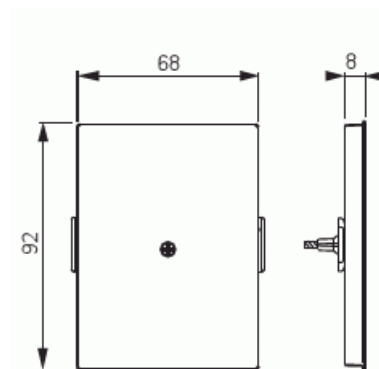

Keskiölevy

Keskiölevy, Impressivo, umpi, 100mm, alumiini

Tyyppi: 2538-100-83

Snro: 2166083

Tuotetunnus: 2TKA000847G1

GTIN: 6418677332302

Umpinainen keskiölevy. Sopii 100mm peitelevyihin. Valmistettu korkealaatuisesta ja kestävästä muovimateriaalista. Pinta on kiiltävä ja helppo pitää puhtaana. Puhdistus tavanomaisilla miedoilla kotitalouden pesuaineilla. Puhdistamiseen ei saa käyttää tolua ja voimakkaiden liuottimien käyttöä on varottava.

Tekniset tiedot

Pakkaus

Paketti:	1/10/100/1800
Yksikkö:	kpl

ETIM Data

Malli / Tyyppi:	keskiölevy
Merkintä/ilmaisu:	ei ole
Kohomerkintä (esteettömyys):	Ei
Käyttö:	muu
Soveltuu kosketusnäytölle väyläjärjestelmässä:	Ei
Kiinnitystapa:	ruuvikiinnitys
Käyttötilan indikointi:	Ei

Tuotekortti

Keskiölevy, Impressivo, umpi, 100mm, alumiini

Materiaali:	muovi
Materiaalin laatu:	kestomuovi
Halogeeniton:	Kyllä
Pinnan suojaus:	lakattu
Pintamateriaali:	matta
Antibakteerinen käsittely:	Ei
Väri:	alumiini
RAL-numero (vastaava):	9006
Merkintäalueella:	Ei
Vaihdeavalla linssillä/symbolilla:	Ei
Sopii koteloituokalle (IP):	IP21
Iskunkestävyyssluokka:	IK00
Leveys:	68 mm
Korkeus:	90 mm
Syvyys:	15 mm