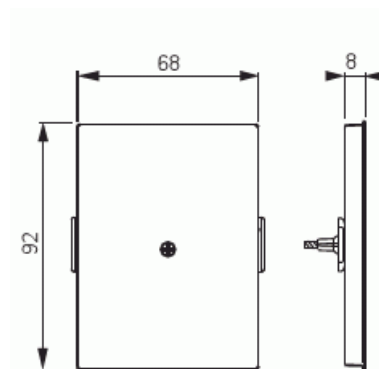

# Keskiölevy

Keskiölevy, Impressivo, umpi, 100mm, antrasiitti

**Tyyppi:** 2538-100-81

**Snro:** 2166081

**Tuotetunnus:** 2TKA000846G1

**GTIN:** 6418677332296

Umpinainen keskiölevy. Sopii 100mm peitelevyihin. Valmistettu korkealaatuisesta ja kestävästä muovimateriaalista. Pinta on kiiltävä ja helppo pitää puhtaana. Puhdistus tavanomaisilla miedoilla kotitalouden pesuaineilla. Puhdistamiseen ei saa käyttää tolua ja voimakkaiden liuottimien käyttöä on varottava.

### ETIM Data

Malli / Tyyppi:	keskiölevy
Merkintä/ilmaisu:	ei ole
Kohomerkintä (esteettömyys):	Ei
Käyttö:	muu
Soveltuu kosketusnäytölle väyläjärjestelmässä:	Ei
Kiinnitystapa:	ruuvikiinnitys
Käyttötilan indikointi:	Ei