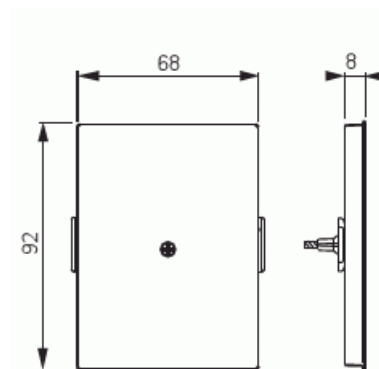

Keskiölevy

Keskiölevy, Impressivo, umpi, 100mm, antrasiitti

Tyyppi: 2538-100-81

Snro: 2166081

Tuotekoodi: 2TKA000846G1

GTIN: 6418677332296

Umpinainen keskiölevy. Sopii 100mm peitelevyihin. Valmistettu korkealaatuisesta ja kestävästä muovimateriaalista. Pinta on kiiltävä ja helppo pitää puhtaana. Puhdistus tavanomaisilla miedoilla kotitalouden pesuaineilla. Puhdistamiseen ei saa käyttää tolua ja voimakkaiden liuottimien käyttöä on varottava.

Tekniset tiedot

Luokitus

Sopii kotelointiluokalle (IP):

IP21

Pakkaus

Paketti:

1/10/100/1800

Yksikkö:

kpl

ETIM Data

Malli / Tyyppi:

keskiölevy

Merkintä/ilmaisu:

ei ole

Kohomerkintä (esteettömyys):

Ei

Tuotekortti

Keskiölevy, Impressivo, umpi, 100mm, antrasiitti

Käyttö:	muu
Soveltuu kosketusnäytölle väyläjärjestelmässä:	Ei
Kiinnitystapa:	ruuvikiinnitys
Käyttötilan indikointi:	Ei
Materiaali:	muovi
Materiaalin laatu:	kestomuovi
Halogeeniton:	Kyllä
Pinnan suojaus:	käsittelemätön
Pintamateriaali:	kiiltävä
Antibakteerinen käsittely:	Ei
Väri:	antrasiitti
RAL-numero (vastaava):	7021
Merkintäalueella:	Ei
Vaihdettavalla linssillä/symbolilla:	Ei
Iskunkestävyyssluokka:	IK00
Leveys:	68 mm
Korkeus:	90 mm
Syvyys:	15 mm