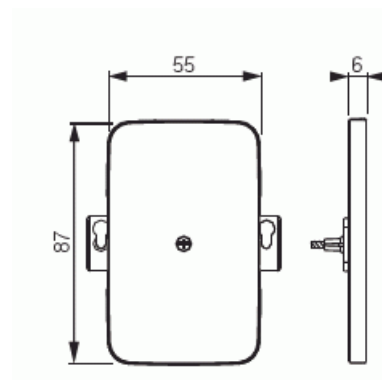

Keskiölevy

Keskiölevy, Jussi, umpinainen, 100mm,
ruuvikiinnitys

Tyyppi: 2538-100-214

Snro: 2166094

Tuotetunnus: 2TKA000845G1

GTIN: 6418677335709

Soveltuu peittämään käyttämätön kojerasia. Jussi 100mm peitelevyihin.

Tekniset tiedot

Pakkaus

Paketti:	1/10/100/1800
Yksikkö:	kpl

ETIM Data

Malli / Tyyppi:	keskiölevy
Merkintä/ilmaisu:	ei ole
Kohomerkintä (esteettömyys):	Ei
Käyttö:	muu
Soveltuu kosketusnäytölle väyläjärjestelmässä:	Ei
Kiinnitystapa:	ruuvikiinnitys
Käyttötilan indikointi:	Ei

Tuotekortti

Keskiölevy, Jussi, umpinainen, 100mm, ruuvikiinnitys

Materiaali:	muovi
Materiaalin laatu:	kestomuovi
Halogeeniton:	Kyllä
Pinnan suojaus:	käsittelemätön
Pintamateriaali:	matta
Antibakteerinen käsittely:	Ei
Väri:	valkoinen
RAL-numero (vastaava):	9010
Merkintäalueella:	Ei
Vaihdettavalla linssillä/symbolilla:	Ei
Sopii kotelointiluokalle (IP):	IP21
Iskunkestävyyssluokka:	IK00
Leveys:	55 mm
Korkeus:	20 mm
Syvyys:	87 mm