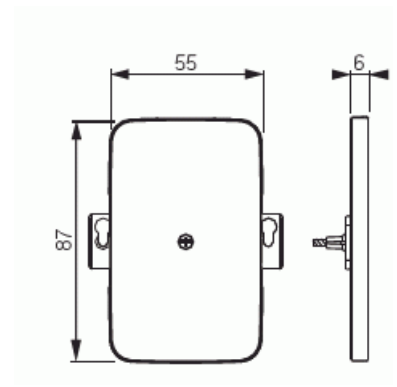

Keskiölevy

Keskiölevy, Jussi, umpinainen, 100mm, ruuvikiinnitys

Tyyppi: 2538-100-214

Snro: 2166094

Tuotekoodi: 2TKA000845G1

GTIN: 6418677335709

Soveltuu peittämään käyttämätön kojerasia. Jussi 100mm peitelevyihin.

Tekniset tiedot

Luokitus

Sopii kotelointiluokalle (IP): IP21

Pakkaus

Paketti: 1/10/100/1800

Yksikkö: kpl

ETIM Data

Malli / Tyyppi: keskiölevy

Merkintä/ilmaisu: ei ole

Kohomerkintä (esteettömyys): Ei

Käyttö: muu

Tuotekortti

Keskiölevy, Jussi, umpinainen, 100mm, ruuvikiinnitys

Soveltuu kosketusnäytölle väyläjärjestelmässä:	Ei
Kiinnitystapa:	ruuvikiinnitys
Käyttötilan indikointi:	Ei
Materiaali:	muovi
Materiaalin laatu:	kestomuovi
Halogeeniton:	Kyllä
Pinnan suojaus:	käsittelemätön
Pintamateriaali:	matta
Antibakteerinen käsittely:	Ei
Väri:	valkoinen
RAL-numero (vastaava):	9010
Merkintäalueella:	Ei
Vaihdettavalla linssillä/symbolilla:	Ei
Iskunkestävyyssluokka:	IK00
Leveys:	55 mm
Korkeus:	20 mm
Syvyys:	87 mm