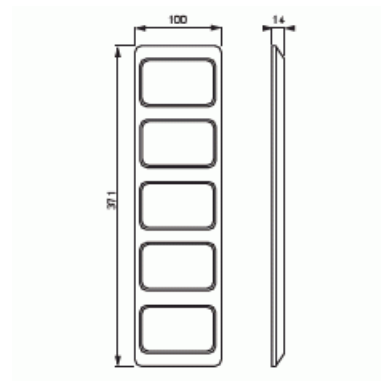

## Peitelevy

Peitelevy, Jussi, 100mm, 5-aukkoinen

**Tyyppi:** 2525-100

**Snro:** 2166125

**Tuotekoodi:** 2TKA000826G1

**GTIN:** 6410021661250

Jussi uppoasennuspeitelevy 100mm viidelle kaksoispistorasialle.

### Mitat

Mitat: 100x371 mm

### ETIM Data

Yksikköjen määrä: 1

Asennussuunta:	vaaka ja pysty
Vaakayksiköiden määrä:	1
Pysty-yksiköiden määrä:	1
Asennuskehys:	Ei
Uppoasennus:	Kyllä
Soveltuu lattiarasialle:	Ei
Soveltuu johtokanavalle:	Ei
Soveltuu uppoasennukseen:	Ei
Merkintäpaikka:	Ei
Materiaali:	muovi
Materiaalin laatu:	kestomuovi
Halogeeniton:	Kyllä
Antibakteerinen käsittely:	Ei
Pinnan suojaus:	käsittelemätön
Pintamateriaali:	matta
Väri:	valkoinen
RAL-numero (vastaava):	9010
Läpinäkyvä:	Ei
Saranoitu kansi:	Ei
Kotelointiluokka (IP):	IP21
Leveys:	100 mm
Korkeus:	11 mm
Syvyys:	371 mm
Upotusleveys:	371 mm
Upotuskorkeus:	100 mm
Asennusaukon koko:	74 mm