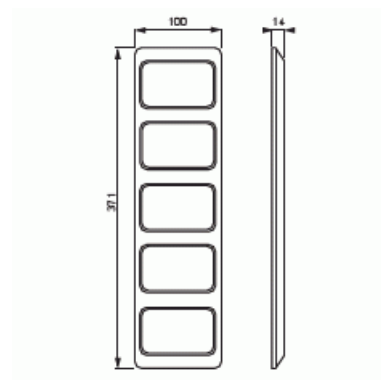

Peitelevy

Peitelevy, Jussi, 100mm, 5-aukkoinen

Tyyppi: 2525-100

Snro: 2166125

Tuotetunnus: 2TKA000826G1

GTIN: 6410021661250

Jussi uppoasennuspeitelevy 100mm viidelle kaksoispistorasialle.

Tekniset tiedot

Mitat

Mitat: 100x371 mm

Luokitus

Suojausluokka: IP21

Pakkaus

Paketti: 5/50

Yksikkö: kpl

ETIM Data

Yksikköjen määrä: 1

Asennussuunta:	vaaka ja pysty
Vaakayksiköiden määrä:	1
Pysty-yksiköiden määrä:	1
Asennuskehys:	Ei
Uppoasennus:	Kyllä
Soveltuu lattiarasialle:	Ei
Soveltuu johtokanavalle:	Ei
Soveltuu uppoasennukseen:	Ei
Merkintäpaikka:	Ei
Materiaali:	muovi
Materiaalin laatu:	kestomuovi
Halogeeniton:	Kyllä
Antibakteerinen käsittely:	Ei
Pinnan suojaus:	käsittelemätön
Pintamateriaali:	matta
Väri:	valkoinen
RAL-numero (vastaava):	9010
Läpinäkyvä:	Ei
Saranoitu kansi:	Ei
Kotelointiluokka (IP):	IP21
Leveys:	100 mm
Korkeus:	11 mm
Syvyys:	371 mm
Upotusleveys:	371 mm
Upotuskorkeus:	100 mm
Asennusaukon koko:	74 mm