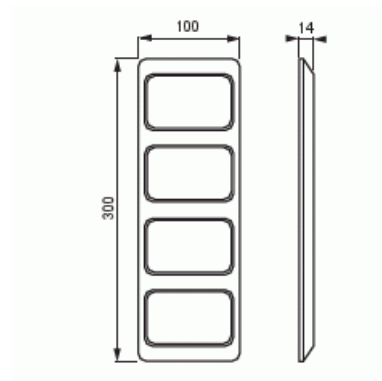

## Peitelevy

Peitelevy, Jussi, 100mm, 4-aukkoinen

**Tyyppi:** 2524-100

**Snro:** 2166124

**Tuotekoodi:** 2TKA000825G1

**GTIN:** 6410021661243

Jussi uppoasennuspeitelevy 100mm neljälle kaksoispistorasialle.

### Mitat

Mitat: 100x300 mm

### ETIM Data

Yksikköjen määrä: 1

Asennussuunta:	vaaka ja pysty
Vaakayksiköiden määrä:	1
Pysty-yksiköiden määrä:	1
Asennuskehys:	Ei
Uppoasennus:	Kyllä
Soveltuu lattiarasialle:	Ei
Soveltuu johtokanavalle:	Ei
Soveltuu uppoasennukseen:	Ei
Merkintäpaikka:	Ei
Materiaali:	muovi
Materiaalin laatu:	kestomuovi
Halogeeniton:	Kyllä
Antibakteerinen käsittely:	Ei
Pinnan suojaus:	käsittelemätön
Pintamateriaali:	matta
Väri:	valkoinen
RAL-numero (vastaava):	9010
Läpinäkyvä:	Ei
Saranoitu kansi:	Ei
Kotelointiluokka (IP):	IP21
Kiinnitystapa:	puristus-/ruuvikiinnitys
Leveys:	100 mm
Korkeus:	11 mm
Syvyys:	299 mm
Upotusleveys:	299 mm
Upotuskorkeus:	100 mm
Asennusaukon koko:	74 mm