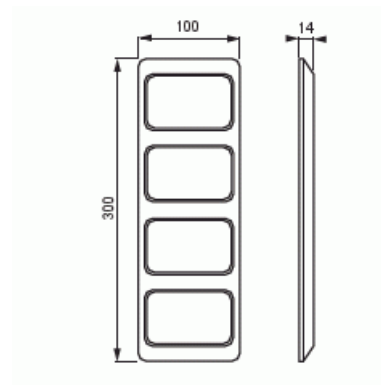

## Peitelevy

Peitelevy, Jussi, 100mm, 4-aukkoinen

**Tyyppi:** 2524-100

**Snro:** 2166124

**Tuotetunnus:** 2TKA000825G1

**GTIN:** 6410021661243

Jussi uppoasennuspeitelevy 100mm neljälle kaksoispistorasialle.

### Mitat

Mitat: 100x300 mm

### ETIM Data

Yksikköjen määrä: 1

Asennussuunta:	vaaka ja pysty
Vaakayksiköiden määrä:	1
Pysty-yksiköiden määrä:	1
Asennuskehys:	Ei
Uppoasennus:	Kyllä
Soveltuu lattiarasialle:	Ei
Soveltuu johtokanavalle:	Ei
Soveltuu uppoasennukseen:	Ei
Merkintäpaikka:	Ei
Materiaali:	muovi
Materiaalin laatu:	kestomuovi
Halogeeniton:	Kyllä
Antibakteerinen käsittely:	Ei
Pinnan suojaus:	käsittelemätön
Pintamateriaali:	matta
Väri:	valkoinen
RAL-numero (vastaava):	9010
Läpinäkyvä:	Ei
Saranoitu kansi:	Ei
Kotelointiluokka (IP):	IP21
Kiinnitystapa:	puristus-/ruuvikiinnitys
Leveys:	100 mm
Korkeus:	11 mm
Syvyys:	299 mm
Upotusleveys:	299 mm
Upotuskorkeus:	100 mm
Asennusaukon koko:	74 mm