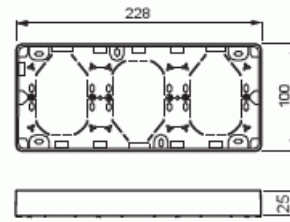

# Pintakehys

Pintakehys, Jussi, kolmelle kaksoispistorasialle, 100mm peitelevylle, h=25

**Tyyppi:** 2523R-100

**Snro:** 2516156

**Tuotetunnus:** 2TKA000824G1

**GTIN:** 6418677331411

Pinta-asennuskotelo Jussi uppoasennus tuotteille. Käytetään 100mm peitelevyjen kanssa. Kotelon korkeus 25mm.

### ETIM Data

Kokoonpano:	kotelon pohja
Sopii kytkettäväksi modulaarisiin laitteisiin:	Ei
Yksikköjen määrä:	6
Asennussuunta:	vaaka ja pysty
Muoto:	pyöreä
Materiaali:	muovi
Materiaalin laatu:	kestomuovi

# Tuotekortti

Pintakehys, Jussi, kolmelle kaksoispistorasialle, 100mm peitelevylle, h=25

Halogeeniton:	Kyllä
Pinnan suojaus:	käsittelemätön
Pintamateriaali:	kiiltävä
Väri:	valkoinen
RAL-numero (vastaava):	9010
Läpinäkyvä:	Ei
Sisältää peitelevyn:	Ei
Liitettävissä kanavaan:	Ei
Kaapelin läpivienti:	Ei
Paikka holkkitiivisteelle:	Ei
Iskunkestävyys:	Ei
Kotelointiluokka (IP):	IP21
Leveys:	100 mm
Korkeus:	25 mm
Syvyys:	228 mm
Laitteen leveys:	100
Laitteen korkeus:	25
Laitteen syvyys:	228