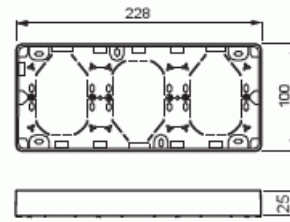

# Pintakehys

Pintakehys, Jussi, kolmelle kaksoispistorasialle, 100mm peitelevylle, h=25

**Tyyppi:** 2523R-100

**Snro:** 2516156

**Tuotekoodi:** 2TKA000824G1

**GTIN:** 6418677331411

Pinta-asennuskotelo Jussi uppoasennus tuotteille. Käytetään 100mm peitelevyjien kanssa. Kotelon korkeus 25mm.

### ETIM Data

Kokoonpano:	kotelon pohja
Sopii kytkettäväksi modulaarisiin laitteisiin:	Ei
Yksikköjen määrä:	6
Asennussuunta:	vaaka ja pysty
Muoto:	pyöreä
Materiaali:	muovi
Materiaalin laatu:	kestomuovi

# Tuotekortti

Pintakehys, Jussi, kolmelle kaksoispistorasialle, 100mm peitelevylle, h=25

Halogeeniton:	Kyllä
Pinnan suojaus:	käsittelemätön
Pintamateriaali:	kiiltävä
Väri:	valkoinen
RAL-numero (vastaava):	9010
Läpinäkyvä:	Ei
Sisältää peitelevyn:	Ei
Liitettävissä kanavaan:	Ei
Kaapelin läpivienti:	Ei
Paikka holkkitiivisteelle:	Ei
Iskunkestävyys:	Ei
Kotelointiluokka (IP):	IP21
Leveys:	100 mm
Korkeus:	25 mm
Syvyys:	228 mm