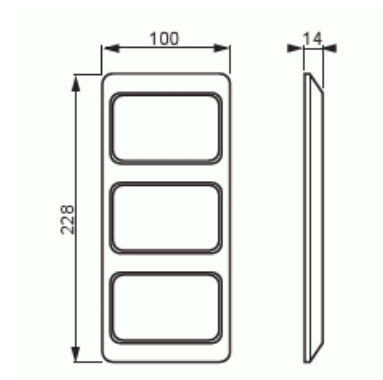

Peitelevy

Peitelevy, Jussi, 100mm, 3-aukkoinen

Tyyppi: 2523-100

Snro: 2166123

Tuotetunnus: 2TKA000821G1

GTIN: 6410021661236

Jussi oppoasennuspeitelevy 100mm kolmelle kaksoispistorasialle.

Tekniset tiedot

Mitat

Mitat: 100x228 mm

Luokitus

Suojausluokka: IP21

Pakkaus

Paketti: 5/50

Yksikkö: kpl

ETIM Data

Yksikköjen määrä: 1

Asennussuunta:	vaaka ja pysty
Vaakayksiköiden määrä:	1
Pysty-yksiköiden määrä:	1
Asennuskehys:	Ei
Uppoasennus:	Kyllä
Soveltuu lattiarasialle:	Ei
Soveltuu johtokanavalle:	Ei
Soveltuu uppoasennukseen:	Ei
Merkintäpaikka:	Ei
Materiaali:	muovi
Materiaalin laatu:	kestomuovi
Halogeeniton:	Kyllä
Antibakteerinen käsittely:	Ei
Pinnan suojaus:	käsittelemätön
Pintamateriaali:	matta
Väri:	valkoinen
RAL-numero (vastaava):	9010
Läpinäkyvä:	Ei
Saranoitu kansi:	Ei
Kotelointiluokka (IP):	IP21
Leveys:	100 mm
Korkeus:	11 mm
Syvyys:	228 mm
Upotusleveys:	228 mm
Upotuskorkeus:	100 mm
Asennusaukon koko:	74 mm