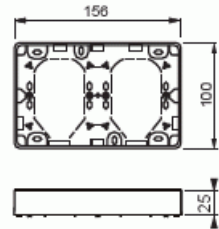

Pintakehys

Pintakehys, Jussi, kahdelle kaksoispistorasialle, 100mm peitelevylle, h=25

Tyyppi: 2522R-100

Snro: 2516155

Tuotekoodi: 2TKA000820G1

GTIN: 6418677331404

Pinta-asennuskotelo Jussi uppoasennus tuotteille. Käytetään 100mm peitelevyjen kanssa. Kotelon korkeus 25mm.

Tekniset tiedot

Pakkaus

Paketti:	10/100
Yksikkö:	kpl

ETIM Data

Kokoonpano:	kotelon pohja
Sopii kytkettäväksi modulaarisiin laitteisiin:	Ei
Yksikköjen määrä:	4
Asennussuunta:	vaaka ja pysty
Muoto:	pyöreä
Materiaali:	muovi
Materiaalin laatu:	kestomuovi

Tuotekortti

Pintakehys, Jussi, kahdelle kaksoispistorasialle, 100mm peitelevylle, h=25

Halogeeniton:	Kyllä
Pinnan suojaus:	käsittelemätön
Pintamateriaali:	kiiltävä
Väri:	valkoinen
RAL-numero (vastaava):	9010
Läpinäkyvä:	Ei
Sisältää peitelevyn:	Ei
Liitettävissä kanavaan:	Ei
Kaapelin läpivienti:	Ei
Paikka holkkitiivisteelle:	Ei
Iskunkestävyys:	Ei
Kotelointiluokka (IP):	IP21
Leveys:	100 mm
Korkeus:	25 mm
Syvyys:	156 mm