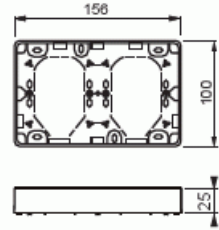

Pintakehys

Pintakehys, Jussi, kahdelle kaksoispistorasialle, 100mm peitelevylle, h=25

Tyyppi: 2522R-100

Snro: 2516155

Tuotetunnus: 2TKA000820G1

GTIN: 6418677331404

Pinta-asennuskotelo Jussi uppoasennus tuotteille. Käytetään 100mm peitelevyjen kanssa. Kotelon korkeus 25mm.

Tekniset tiedot

Pakkaus

Paketti:	10/100
Yksikkö:	kpl

ETIM Data

Kokoonpano:	kotelon pohja
Sopii kytkettäväksi modulaarisiin laitteisiin:	Ei
Yksikköjen määrä:	4
Asennussuunta:	vaaka ja pysty
Muoto:	pyöreä
Materiaali:	muovi
Materiaalin laatu:	kestomuovi

Tuotekortti

Pintakehys, Jussi, kahdelle kaksoispistorasialle, 100mm peitelevylle, h=25

Halogeeniton:	Kyllä
Pinnan suojaus:	käsittelemätön
Pintamateriaali:	kiiltävä
Väri:	valkoinen
RAL-numero (vastaava):	9010
Läpinäkyvä:	Ei
Sisältää peitelevyn:	Ei
Liitettävissä kanavaan:	Ei
Kaapelin läpivienti:	Ei
Paikka holkkitiivisteelle:	Ei
Iskunkestävyys:	Ei
Kotelointiluokka (IP):	IP21
Leveys:	100 mm
Korkeus:	25 mm
Syvyys:	156 mm
Laitteen leveys:	100
Laitteen korkeus:	25
Laitteen syvyys:	156