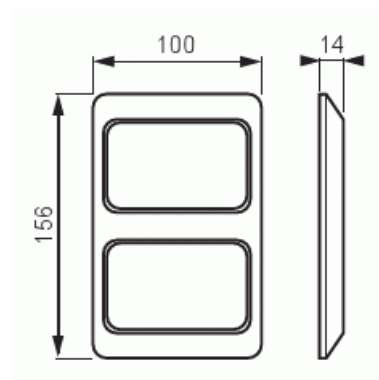

Peitelevy

Peitelevy, Jussi, 100mm, 2-aukkoinen

Tyyppi: 2522-100

Snro: 2166122

Tuotetunnus: 2TKA000817G1

GTIN: 6410021661229

Jussi uppoasennuspeitelevy 100mm kahdelle kaksoispistorasialle.

Tekniset tiedot

Mitat

Mitat: 100x156 mm

Luokitus

Suojausluokka: IP21

Pakkaus

Paketti: 5/50

Yksikkö: kpl

ETIM Data

Yksikköjen määrä: 1

Asennussuunta:	vaaka ja pysty
Vaakayksiköiden määrä:	1
Pysty-yksiköiden määrä:	1
Asennuskehys:	Ei
Uppoasennus:	Kyllä
Soveltuu lattiarasialle:	Ei
Soveltuu johtokanavalle:	Ei
Soveltuu uppoasennukseen:	Ei
Merkintäpaikka:	Ei
Materiaali:	muovi
Materiaalin laatu:	kestomuovi
Halogeeniton:	Kyllä
Antibakteerinen käsittely:	Ei
Pinnan suojaus:	käsittelemätön
Pintamateriaali:	matta
Väri:	valkoinen
RAL-numero (vastaava):	9010
Läpinäkyvä:	Ei
Saranoitu kansi:	Ei
Kotelointiluokka (IP):	IP21
Kiinnitystapa:	puristus-/ruuvikiinnitys
Leveys:	100 mm
Korkeus:	11 mm
Syvyys:	156 mm
Upotusleveys:	156 mm
Upotuskorkeus:	100 mm
Asennusaukon koko:	74 mm