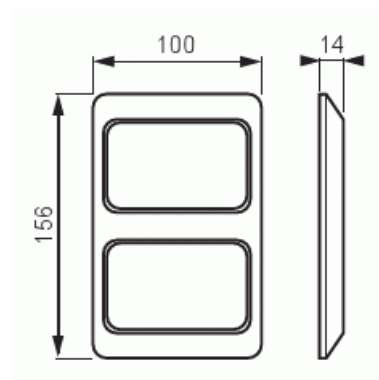

Peitelevy

Peitelevy, Jussi, 100mm, 2-aukkoinen

Tyyppi: 2522-100

Snro: 2166122

Tuotekoodi: 2TKA000817G1

GTIN: 6410021661229

Jussi uppoasennuspeitelevy 100mm kahdelle kaksoispistorasialle.

Tekniset tiedot

Mitat

Mitat: 100x156 mm

Luokitus

Suojausluokka: IP21

Pakkaus

Paketti: 5/50

Yksikkö: kpl

ETIM Data

Yksikköjen määrä: 1

Asennussuunta:	vaaka ja pysty
Vaakayksiköiden määrä:	1
Pysty-yksiköiden määrä:	1
Asennuskehys:	Ei
Uppoasennus:	Kyllä
Soveltuu lattiarasialle:	Ei
Soveltuu johtokanavalle:	Ei
Soveltuu uppoasennukseen:	Ei
Merkintäpaikka:	Ei
Materiaali:	muovi
Materiaalin laatu:	kestomuovi
Halogeeniton:	Kyllä
Antibakteerinen käsittely:	Ei
Pinnan suojaus:	käsittelemätön
Pintamateriaali:	matta
Väri:	valkoinen
RAL-numero (vastaava):	9010
Läpinäkyvä:	Ei
Saranoitu kansi:	Ei
Kotelointiluokka (IP):	IP21
Kiinnitystapa:	puristus-/ruuvikiinnitys
Leveys:	100 mm
Korkeus:	11 mm
Syvyys:	156 mm
Upotusleveys:	156 mm
Upotuskorkeus:	100 mm
Asennusaukon koko:	74 mm