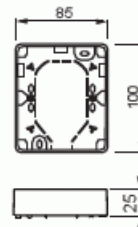

Pintakehys

Pintakehys, Jussi, yhdelle kaksoispistorasialle, 100mm peitelevylle, h=25

Tyyppi: 2521R-100

Snro: 2516152

Tuotekoodi: 2TKA000815G1

GTIN: 6418677328510

Pinta-asennuskotelo Jussi uppoasennus tuotteille. Käytetään 100mm peitelevyjen kanssa. Kotelon korkeus 25mm.

Tekniset tiedot

Pakkaus

Paketti:	10/100
Yksikkö:	kpl

ETIM Data

Kokoonpano:	kotelon pohja
Sopii kytkettäväksi modulaarisiin laitteisiin:	Ei
Yksikköjen määrä:	2
Asennussuunta:	vaaka ja pysty
Muoto:	pyöreä
Materiaali:	muovi
Materiaalin laatu:	kestomuovi

Tuotekortti

Pintakehys, Jussi, yhdelle kaksoispistorasialle, 100mm peitelevylle, h=25

Halogeeniton:	Kyllä
Pinnan suojaus:	käsittelemätön
Pintamateriaali:	kiiltävä
Väri:	valkoinen
RAL-numero (vastaava):	9010
Läpinäkyvä:	Ei
Sisältää peitelevyn:	Ei
Liitettävissä kanavaan:	Ei
Kaapelin läpivienti:	Ei
Paikka holkitiivisteelle:	Ei
Iskunkestävyys:	Ei
Kotelointiluokka (IP):	IP21
Leveys:	100 mm
Korkeus:	25 mm
Syvyys:	85 mm