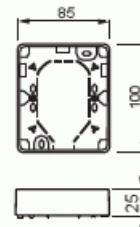

Pintakehys

Pintakehys, Jussi, yhdelle kaksoispistorasialle, 100mm peitelevylle, h=25

Tyyppi: 2521R-100

Snro: 2516152

Tuotetunnus: 2TKA000815G1

GTIN: 6418677328510

Pinta-asennuskotelo Jussi uppoasennus tuotteille. Käytetään 100mm peitelevyjen kanssa. Kotelon korkeus 25mm.

Tekniset tiedot

Pakkaus

Paketti:	10/100
Yksikkö:	kpl

ETIM Data

Kokoonpano:	kotelon pohja
Sopii kytkettäväksi modulaarisiin laitteisiin:	Ei
Yksikköjen määrä:	2
Asennussuunta:	vaaka ja pysty
Muoto:	pyöreä
Materiaali:	muovi
Materiaalin laatu:	kestomuovi

Tuotekortti

Pintakehys, Jussi, yhdelle kaksoispistorasialle, 100mm peitelevylle, h=25

Halogeeniton:	Kyllä
Pinnan suojaus:	käsittelemätön
Pintamateriaali:	kiiltävä
Väri:	valkoinen
RAL-numero (vastaava):	9010
Läpinäkyvä:	Ei
Sisältää peitelevyn:	Ei
Liitettävissä kanavaan:	Ei
Kaapelin läpivienti:	Ei
Paikka holkkitiivisteelle:	Ei
Iskunkestävyys:	Ei
Kotelointiluokka (IP):	IP21
Leveys:	100 mm
Korkeus:	25 mm
Syvyys:	85 mm
Laitteen leveys:	100
Laitteen korkeus:	25
Laitteen syvyys:	85