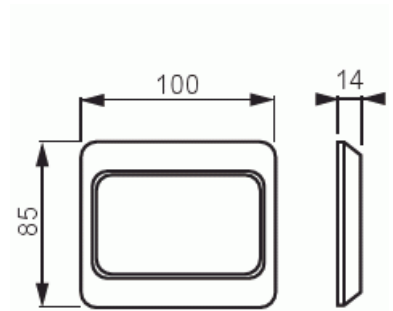

Peitelevy

Peitelevy, Jussi, 100mm, 1-aukkoinen

Tyyppi: 2521-100

Snro: 2166121

Tuotetunnus: 2TKA000813G1

GTIN: 6410021661212

Jussi uppoasennuspeitelevy 100mm yhdelle kaksoispistorasialle.

Tekniset tiedot

Mitat

Mitat: 100x85 mm

Luokitus

Suojausluokka: IP21

Pakkaus

Paketti: 20/200

Yksikkö: kpl

ETIM Data

Yksikköjen määrä: 1

Asennussuunta:	vaaka ja pysty
Vaakayksiköiden määrä:	1
Pysty-yksiköiden määrä:	1
Asennuskehys:	Ei
Uppoasennus:	Kyllä
Soveltuu lattiarasialle:	Ei
Soveltuu johtokanavalle:	Ei
Soveltuu uppoasennukseen:	Ei
Merkintäpaikka:	Ei
Materiaali:	muovi
Materiaalin laatu:	kestomuovi
Halogeeniton:	Kyllä
Antibakteerinen käsittely:	Ei
Pinnan suojaus:	käsittelemätön
Pintamateriaali:	matta
Väri:	valkoinen
RAL-numero (vastaava):	9010
Läpinäkyvä:	Ei
Saranoitu kansi:	Ei
Kotelointiluokka (IP):	IP21
Leveys:	100 mm
Korkeus:	11 mm
Syvyys:	85 mm
Upotusleveys:	85 mm
Upotuskorkeus:	100 mm
Asennusaukon koko:	74 mm