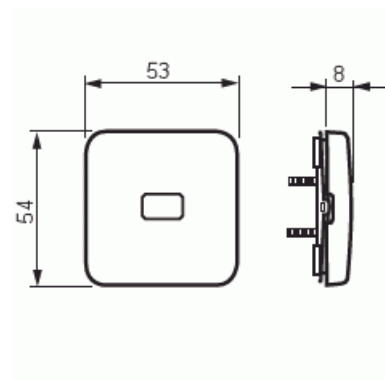

## Vipu

Vipu, Jussi, 1-osainen, kirkas linssi, ruuvikiinnitys

**Tyyppi:** 2520-212R

**Snro:** 2106144

**Tuotekoodi:** 2TKA000812G1

**GTIN:** 6410021061449

Ruuvikiinnitteinen Jussi-vipu. Sopii kaikkiin 1-vipuisiin Jussi ja Impressivo kytkimiin ja painikkeisiin.