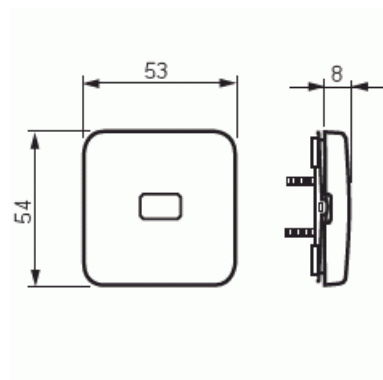

## Vipu

Vipu, Jussi, 1-osainen, kirkas linssi, ruuvikiinnitys

**Tyyppi:** 2520-212R

**Snro:** 2106144

**Tuotetunnus:** 2TKA000812G1

**GTIN:** 6410021061449

Ruuvikiinnitteinen Jussi-vipu. Sopii kaikkiin 1-vipuisiin Jussi ja Impressivo kytkimiin ja painikkeisiin.

### ETIM Data

Malli / Tyyppi: yksiosainen keinukytkin

Merkintä/ilmaisu: ei ole

Kohomerkintä (esteettömyys): Ei

Käyttö: kytkin / painike