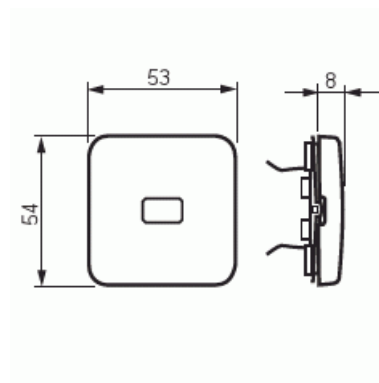

Vipu

Vipu, Jussi, 1-osainen, kirkas linssi, jousikiinnitys

Tyyppi: 2520-212

Snro: 2106136

Tuotekoodi: 2TKA000811G1

GTIN: 6410021061364

Jousikiinnitteinen Jussi-vipu. Sopii kaikkiin 1-vipuisiin Jussi ja Impressivo kytkimiin ja painikkeisiin.

Vipu, Jussi, 1-osainen, kirkas linssi, jousikiinnitys

Merkintä/ilmaisu:	ei ole
Kohomerkintä (esteettömyys):	Ei
Käyttö:	kytkin / painike
Soveltuu kosketusnäytölle väyläjärjestelmässä:	Ei
Kiinnitystapa:	puristusasennus
Käyttötilan indikointi:	Kyllä
Materiaali:	muovi
Materiaalin laatu:	kestomuovi
Halogeeniton:	Kyllä
Pinnan suojaus:	käsittelemätön
Pintamateriaali:	matta
Antibakteerinen käsittely:	Ei
Väri:	valkoinen
RAL-numero (vastaava):	9010
Merkintäalueella:	Ei
Vaihdettavalla linssillä/symbolilla:	Ei
Iskunkestävyyssluokka:	IK00
Leveys:	54 mm
Korkeus:	25 mm
Syvyys:	54 mm