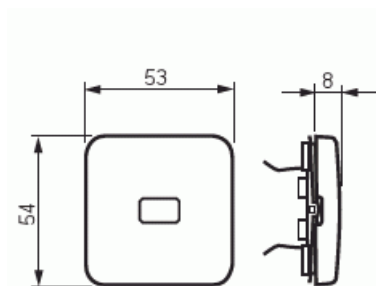

## Vipu

Vipu, Jussi, 1-osainen, kirkas linssi, jousikiinnitys

**Tyyppi:** 2520-212

**Snro:** 2106136

**Tuotetunnus:** 2TKA000811G1

**GTIN:** 6410021061364

Jousikiinnitteinen Jussi-vipu. Sopii kaikkiin 1-vipuisiin Jussi ja Impressivo kytkimiin ja painikkeisiin.

### ETIM Data

Malli / Tyyppi: yksiosainen keinukytkin

Merkintä/ilmaisu: ei ole

Kohomerkintä (esteettömyys): Ei

Käyttö: kytkin / painike