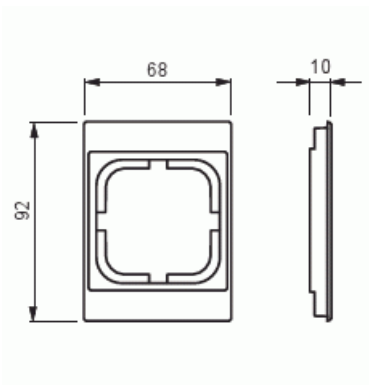

Sovitin

Sovitin, Impressivo, 85/100mm, valkoinen

Tyyppi: 2519-84

Snro: 2166116

Tuotetunnus: 2TKA000808G1

GTIN: 6418677328213

Sovitteen avulla 1-osaiset keskiölevylliset kalusteet, voidaan asentaa 100mm peitelevyjen 2-osaisille kalusteille tarkoitettuun aukkoon. Valmistettu korkealaatuisesta ja kestävästä muovimateriaalista. Pinta on kiiltävä ja helppo pitää puhtana. Puhdistus tavanomaisilla miedoilla kotitalouden pesuaineilla. Puhdistamiseen ei saa käyttää tolua ja voimakkaiden liuottimien käyttöä on varottava.

Tekniset tiedot

Pakkaus

Paketti:	1/20/200/3600
Yksikkö:	kpl

ETIM Data

Yksikköjen määrä:	1
Asennussuunta:	vaaka ja pysty
Vaakayksiköiden määrä:	1
Pysty-yksiköiden määrä:	1
Asennuskehys:	Ei
Uppoasennus:	Kyllä
Soveltuu lattiarasialle:	Ei

Tuotekortti

Sovitin, Impressivo, 85/100mm, valkoinen

Soveltuu johtokanavalle:	Ei
Soveltuu uppoasennukseen:	Ei
Merkintäpaikka:	Ei
Materiaali:	muovi
Materiaalin laatu:	kestomuovi
Halogeeniton:	Kyllä
Antibakteerinen käsittely:	Ei
Pinnan suojaus:	käsittelemätön
Pintamateriaali:	kiiltävä
Väri:	valkoinen
RAL-numero (vastaava):	9016
Läpinäkyvä:	Ei
Saranoitu kansi:	Ei
Kotelointiluokka (IP):	IP21
Leveys:	68 mm
Korkeus:	10 mm
Syvyys:	92 mm
Upotusleveys:	92 mm
Upotuskorkeus:	68 mm
Asennusaukon koko:	74 mm