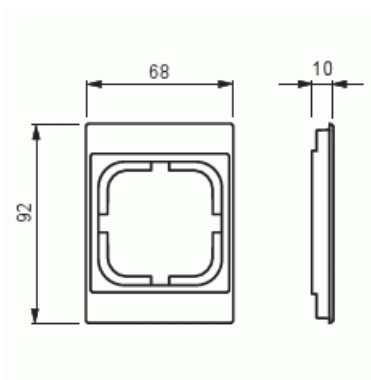

Sovitin

Sovitin, Impressivo, 85/100mm, valkoinen

Tyyppi: 2519-84

Snro: 2166116

Tuotekoodi: 2TKA000808G1

GTIN: 6418677328213

Sovitteen avulla 1-osaiset keskiölevylliset kalusteet, voidaan asentaa 100mm peitelevyjen 2-osaisille kalusteille tarkoitettuun aukkoon. Valmistettu korkealaatuisesta ja kestävästä muovimateriaalista. Pinta on kiiltävä ja helppo pitää puhtana. Puhdistus tavanomaisilla miedoilla kotitalouden pesuaineilla. Puhdistamiseen ei saa käyttää tolua ja voimakkaiden liuottimien käyttöä on varottava.

Tekniset tiedot

Pakkaus

Paketti:	1/20/200/3600
Yksikkö:	kpl

ETIM Data

Yksikköjen määrä:	1
Asennussuunta:	vaaka ja pysty
Vaakayksiköiden määrä:	1
Pysty-yksiköiden määrä:	1
Asennuskehys:	Ei
Uppoasennus:	Kyllä
Soveltuu lattiarasialle:	Ei

Tuotekortti

Sovitin, Impressivo, 85/100mm, valkoinen

Soveltuu johtokanavalle:	Ei
Soveltuu uppoasennukseen:	Ei
Merkintäpaikka:	Ei
Materiaali:	muovi
Materiaalin laatu:	kestomuovi
Halogeeniton:	Kyllä
Antibakteerinen käsittely:	Ei
Pinnan suojaus:	käsittelemätön
Pintamateriaali:	kiiltävä
Väri:	valkoinen
RAL-numero (vastaava):	9016
Läpinäkyvä:	Ei
Saranoitu kansi:	Ei
Kotelointiluokka (IP):	IP21
Leveys:	68 mm
Korkeus:	10 mm
Syvyys:	92 mm
Upotusleveys:	92 mm
Upotuskorkeus:	68 mm
Asennusaukon koko:	74 mm