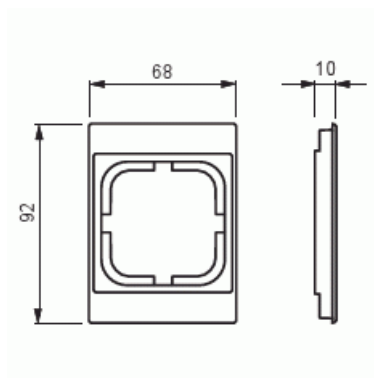

# Sovitin

Sovitin, Impressivo, 85/100mm, alumiini

**Tyyppi:** 2519-83

**Snro:** 2166220

**Tuotetunnus:** 2TKA000806G1

**GTIN:** 6418677328244

Sovitteen avulla 1-osaiset keskiölevylliset kalusteet, voidaan asentaa 100mm peitelevyjen 2-osaisille kalusteille tarkoitettuun aukkoon. Valmistettu korkealaatuisesta ja kestävästä muovimateriaalista. Pinta on kiiltävä ja helppo pitää puhtana. Puhdistus tavanomaisilla miedoilla kotitalouden pesuaineilla. Puhdistamiseen ei saa käyttää tolua ja voimakkaiden liuottimien käyttöä on varottava.

### Pakkaus

Paketti:	1/20/200/3600
Yksikkö:	kpl

### ETIM Data

Yksikköjen määrä:	1
Asennussuunta:	vaaka ja pysty
Vaakayksiköiden määrä:	1
Pysty-yksiköiden määrä:	1
Asennuskehys:	Ei
Uppoasennus:	Kyllä
Soveltuu lattiarasialle:	Ei

# Tuotekortti

Sovitin, Impressivo, 85/100mm, alumiini

Soveltuu johtokanavalle:	Ei
Soveltuu uppoasennukseen:	Ei
Merkintäpaikka:	Ei
Materiaali:	muovi
Materiaalin laatu:	kestomuovi
Halogeeniton:	Kyllä
Antibakteerinen käsittely:	Ei
Pinnan suojaus:	käsittelemätön
Pintamateriaali:	kiiltävä
Väri:	alumiini
RAL-numero (vastaava):	9006
Läpinäkyvä:	Ei
Saranoitu kansi:	Ei
Kotelointiluokka (IP):	IP21
Leveys:	68 mm
Korkeus:	10 mm
Syvyys:	92 mm
Upotusleveys:	92 mm
Upotuskorkeus:	68 mm
Asennusaukon koko:	74 mm