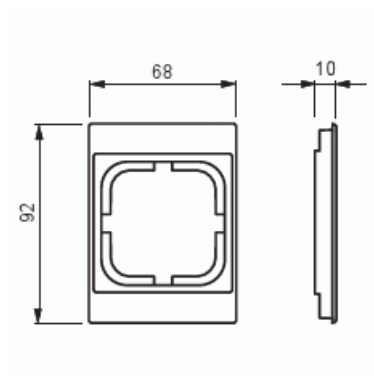

# Sovitin

Sovitin, Impressivo, 85/100mm, alumiini

**Tyyppi:** 2519-83

**Snro:** 2166220

**Tuotekoodi:** 2TKA000806G1

**GTIN:** 6418677328244

Sovitteen avulla 1-osaiset keskiölevylliset kalusteet, voidaan asentaa 100mm peitelevyjen 2-osaisille kalusteille tarkoitettuun aukkoon. Valmistettu korkealaatuisesta ja kestävästä muovimateriaalista. Pinta on kiiltävä ja helppo pitää puhtana. Puhdistus tavanomaisilla miedoilla kotitalouden pesuaineilla. Puhdistamiseen ei saa käyttää tolua ja voimakkaiden liuottimien käyttöä on varottava.

### Pakkaus

Paketti:	1/20/200/3600
Yksikkö:	kpl

### ETIM Data

Yksikköjen määrä:	1
Asennussuunta:	vaaka ja pysty
Vaakayksiköiden määrä:	1
Pysty-yksiköiden määrä:	1
Asennuskehys:	Ei
Uppoasennus:	Kyllä
Soveltuu lattiarasialle:	Ei

# Tuotekortti

Sovitin, Impressivo, 85/100mm, alumiini

Soveltuu johtokanavalle:	Ei
Soveltuu uppoasennukseen:	Ei
Merkintäpaikka:	Ei
Materiaali:	muovi
Materiaalin laatu:	kestomuovi
Halogeeniton:	Kyllä
Antibakteerinen käsittely:	Ei
Pinnan suojaus:	käsittelemätön
Pintamateriaali:	kiiltävä
Väri:	alumiini
RAL-numero (vastaava):	9006
Läpinäkyvä:	Ei
Saranoitu kansi:	Ei
Kotelointiluokka (IP):	IP21
Leveys:	68 mm
Korkeus:	10 mm
Syvyys:	92 mm
Upotusleveys:	92 mm
Upotuskorkeus:	68 mm
Asennusaukon koko:	74 mm