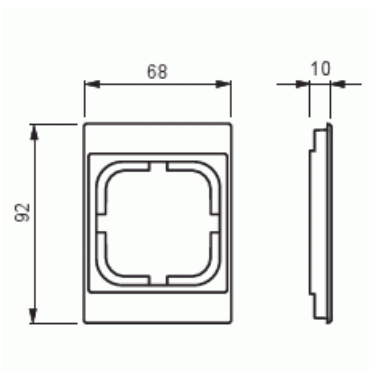

# Sovitin

Sovitin, Impressivo, 85/100mm, antrasiitti

**Tyyppi:** 2519-81

**Snro:** 2166118

**Tuotetunnus:** 2TKA000804G1

**GTIN:** 6418677328237

Sovitteen avulla 1-osaiset keskiölevylliset kalusteet, voidaan asentaa 100mm peitelevyjen 2-osaisille kalusteille tarkoitettuun aukkoon. Valmistettu korkealaatuisesta ja kestävästä muovimateriaalista. Pinta on kiiltävä ja helppo pitää puhtana. Puhdistus tavanomaisilla miedoilla kotitalouden pesuaineilla. Puhdistamiseen ei saa käyttää tolua ja voimakkaiden liuottimien käyttöä on varottava.

### Pakkaus

Paketti:	1/20/200/3600
Yksikkö:	kpl

### ETIM Data

Yksikköjen määrä:	1
Asennussuunta:	vaaka ja pysty
Vaakayksiköiden määrä:	1
Pysty-yksiköiden määrä:	1
Asennuskehys:	Ei
Uppoasennus:	Kyllä
Soveltuu lattiarasialle:	Ei

# Tuotekortti

Sovitin, Impressivo, 85/100mm, antrasiitti

Soveltuu johtokanavalle:	Ei
Soveltuu uppoasennukseen:	Ei
Merkintäpaikka:	Ei
Materiaali:	muovi
Materiaalin laatu:	kestomuovi
Halogeeniton:	Kyllä
Antibakteerinen käsittely:	Ei
Pinnan suojaus:	käsittelemätön
Pintamateriaali:	kiiltävä
Väri:	antrasiitti
RAL-numero (vastaava):	7021
Läpinäkyvä:	Ei
Saranoitu kansi:	Ei
Kotelointiluokka (IP):	IP21
Leveys:	68 mm
Korkeus:	10 mm
Syvyys:	92 mm
Upotusleveys:	92 mm
Upotuskorkeus:	68 mm
Asennusaukon koko:	74 mm