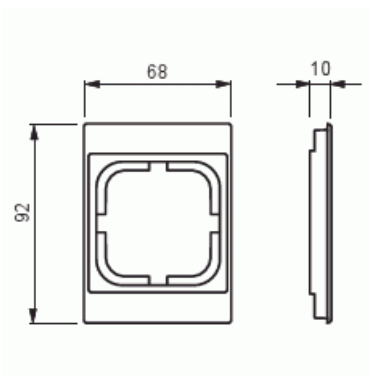

Sovitin

Sovitin, Impressivo, 85/100mm, antrasiitti

Tyyppi: 2519-81

Snro: 2166118

Tuotekoodi: 2TKA000804G1

GTIN: 6418677328237

Sovitteen avulla 1-osaiset keskiölevylliset kalusteet, voidaan asentaa 100mm peitelevyjen 2-osaisille kalusteille tarkoitettuun aukkoon. Valmistettu korkealaatuisesta ja kestävästä muovimateriaalista. Pinta on kiiltävä ja helppo pitää puhtana. Puhdistus tavanomaisilla miedoilla kotitalouden pesuaineilla. Puhdistamiseen ei saa käyttää tolua ja voimakkaiden liuottimien käyttöä on varottava.

Tekniset tiedot

Pakkaus

Paketti:	1/20/200/3600
Yksikkö:	kpl

ETIM Data

Yksikköjen määrä:	1
Asennussuunta:	vaaka ja pysty
Vaakayksiköiden määrä:	1
Pysty-yksiköiden määrä:	1
Asennuskehys:	Ei
Uppoasennus:	Kyllä
Soveltuu lattiarasialle:	Ei

Tuotekortti

Sovitin, Impressivo, 85/100mm, antrasiitti

Soveltuu johtokanavalle:	Ei
Soveltuu uppoasennukseen:	Ei
Merkintäpaikka:	Ei
Materiaali:	muovi
Materiaalin laatu:	kestomuovi
Halogeeniton:	Kyllä
Antibakteerinen käsittely:	Ei
Pinnan suojaus:	käsittelemätön
Pintamateriaali:	kiiltävä
Väri:	antrasiitti
RAL-numero (vastaava):	7021
Läpinäkyvä:	Ei
Saranoitu kansi:	Ei
Kotelointiluokka (IP):	IP21
Leveys:	68 mm
Korkeus:	10 mm
Syvyys:	92 mm
Upotusleveys:	92 mm
Upotuskorkeus:	68 mm
Asennusaukon koko:	74 mm