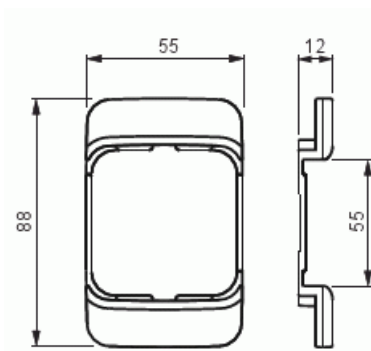

Sovitin

Sovitin, Jussi, 85/100mm peitelevyyn

Tyyppi: 2519-100

Snro: 2166119

Tuotekoodi: 2TKA000802G1

GTIN: 6410021661199

Sovitteen avulla 1-osaiset keskiölevylliset kalusteet, voidaan asentaa 100mm peitelevyjen 2-osaisille kalusteille tarkoitettuun aukkoon. Valmistettu korkealaatuisesta ja kestävästä muovimateriaalista. Pinta on kiiltävä ja helppo pitää puhtana. Puhdistus tavanomaisilla miedoilla kotitalouden pesuaineilla. Puhdistamiseen ei saa käyttää tolua ja voimakkaiden liuottimien käyttöä on varottava.

Tekniset tiedot

Pakkaus

Paketti:	5/50/500/6000
Yksikkö:	kpl

ETIM Data

Yksikköjen määrä:	1
Asennussuunta:	vaaka ja pysty
Vaakayksiköiden määrä:	1
Pysty-yksiköiden määrä:	1
Asennuskehys:	Ei
Uppoasennus:	Kyllä
Soveltuu lattiarasialle:	Ei

Tuotekortti

Sovitin, Jussi, 85/100mm peitelevyyn

Soveltuu johtokanavalle:	Kyllä
Soveltuu uppoasennukseen:	Ei
Merkintäpaikka:	Ei
Materiaali:	muovi
Materiaalin laatu:	kestomuovi
Halogeeniton:	Kyllä
Antibakteerinen käsittely:	Ei
Pinnan suojaus:	käsittelemätön
Pintamateriaali:	matta
Väri:	valkoinen
RAL-numero (vastaava):	9010
Läpinäkyvä:	Ei
Saranoitu kansi:	Ei
Kotelointiluokka (IP):	IP21
Leveys:	54 mm
Korkeus:	10 mm
Syvyys:	86 mm
Upotusleveys:	86 mm
Upotuskorkeus:	54 mm
Asennusaukon koko:	74 mm