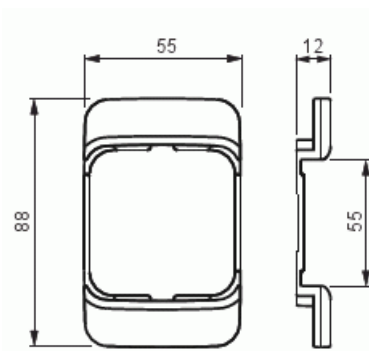

Sovitin

Sovitin, Jussi, 85/100mm peitelevyyn

Tyyppi: 2519-100

Snro: 2166119

Tuotetunnus: 2TKA000802G1

GTIN: 6410021661199

Sovitteen avulla 1-osaiset keskiölevylliset kalusteet, voidaan asentaa 100mm peitelevyjen 2-osaisille kalusteille tarkoitettuun aukkoon. Valmistettu korkealaatuisesta ja kestävästä muovimateriaalista. Pinta on kiiltävä ja helppo pitää puhtana. Puhdistus tavanomaisilla miedoilla kotitalouden pesuaineilla. Puhdistamiseen ei saa käyttää tolua ja voimakkaiden liuottimien käyttöä on varottava.

Tekniset tiedot

Pakkaus

Paketti:	5/50/500/6000
Yksikkö:	kpl

ETIM Data

Yksikköjen määrä:	1
Asennussuunta:	vaaka ja pysty
Vaakayksiköiden määrä:	1
Pysty-yksiköiden määrä:	1
Asennuskehys:	Ei
Uppoasennus:	Kyllä
Soveltuu lattiarasialle:	Ei

Tuotekortti

Sovitin, Jussi, 85/100mm peitelevyyn

Soveltuu johtokanavalle:	Kyllä
Soveltuu uppoasennukseen:	Ei
Merkintäpaikka:	Ei
Materiaali:	muovi
Materiaalin laatu:	kestomuovi
Halogeeniton:	Kyllä
Antibakteerinen käsittely:	Ei
Pinnan suojaus:	käsittelemätön
Pintamateriaali:	matta
Väri:	valkoinen
RAL-numero (vastaava):	9010
Läpinäkyvä:	Ei
Saranoitu kansi:	Ei
Kotelointiluokka (IP):	IP21
Leveys:	54 mm
Korkeus:	10 mm
Syvyys:	86 mm
Upotusleveys:	86 mm
Upotuskorkeus:	54 mm
Asennusaukon koko:	74 mm