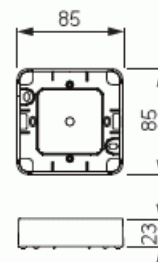

Pintakehys

Pintakehys, Jussi, 1-osainen, 1-osaiselle kojeelle, 85mm peitelevylle, h=22

Tyyppi: 2511R-212

Snro: 2516174

Tuotetunnus: 2TKA000791G1

GTIN: 6410025161749

Pinta-asennuskotelo Jussi oppoasennus tuotteille. Käytetään 85mm peitelevyjien kanssa. Kotelon korkeus 22mm.

Tekniset tiedot

Pakkaus

Paketti:	10/100
Yksikkö:	kpl

ETIM Data

Kokoonpano:	kotelon pohja
Sopii kytkettäväksi modulaarisiin laitteisiin:	Ei
Yksikköjen määrä:	1
Asennussuunta:	vaaka ja pysty
Muoto:	pyöreä
Materiaali:	muovi
Materiaalin laatu:	kestomuovi

Tuotekortti

Pintakehys, Jussi, 1-osainen, 1-osaiselle kojeelle, 85mm peitelevylle, h=22

Halogeeniton:	Kyllä
Pinnan suojaus:	käsittelemätön
Pintamateriaali:	kiiltävä
Väri:	valkoinen
RAL-numero (vastaava):	9010
Läpinäkyvä:	Ei
Sisältää peitelevyn:	Ei
Liitettävissä kanavaan:	Ei
Kaapelin läpivienti:	Ei
Paikka holkkitiivisteelle:	Ei
Iskunkestävyys:	Ei
Kotelointiluokka (IP):	IP21
Leveys:	85 mm
Korkeus:	22 mm
Syvyys:	85 mm
Laitteen leveys:	85
Laitteen korkeus:	22
Laitteen syvyys:	85