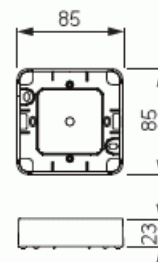

# Pintakehys

Pintakehys, Jussi, 1-osainen, 1-osaiselle kojeelle, 85mm peitelevylle, h=22

**Tyyppi:** 2511R-212

**Snro:** 2516174

**Tuotekoodi:** 2TKA000791G1

**GTIN:** 6410025161749

Pinta-asennuskotelo Jussi oppoasennus tuotteille. Käytetään 85mm peitelevyjien kanssa. Kotelon korkeus 22mm.

### ETIM Data

Kokoonpano:	kotelon pohja
Sopii kytkettäväksi modulaarisiin laitteisiin:	Ei
Yksikköjen määrä:	1
Asennussuunta:	vaaka ja pysty
Muoto:	pyöreä
Materiaali:	muovi
Materiaalin laatu:	kestomuovi

# Tuotekortti

Pintakehys, Jussi, 1-osainen, 1-osaiselle kojeelle, 85mm peitelevylle, h=22

Halogeeniton:	Kyllä
Pinnan suojaus:	käsittelemätön
Pintamateriaali:	kiiltävä
Väri:	valkoinen
RAL-numero (vastaava):	9010
Läpinäkyvä:	Ei
Sisältää peitelevyn:	Ei
Liitettävissä kanavaan:	Ei
Kaapelin läpivienti:	Ei
Paikka holkkitiivisteelle:	Ei
Iskunkestävyys:	Ei
Kotelointiluokka (IP):	IP21
Leveys:	85 mm
Korkeus:	22 mm
Syvyys:	85 mm