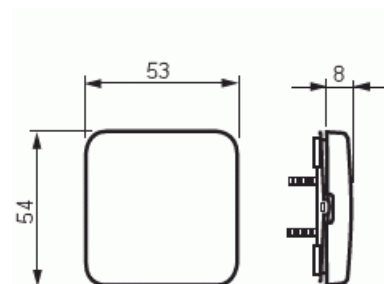

Vipu

Vipu, Jussi, 1-osainen, ruuvikiinnitys

Tyyppi: 2506-212R

Snro: 2106143

Tuotetunnus: 2TKA000775G1

GTIN: 6410021061432

Ruuvikiinnitteinen Jussi-vipu. Sopii kaikkiin 1-vipuisiin Jussi ja Impressivo kytkimiin ja painikkeisiin.

Tekniset tiedot

Luokitus

Suojausluokka: IP21

Pakkaus

Paketti: 20/200

Yksikkö: kpl

ETIM Data

Malli / Tyyppi: yksiosainen keinukytkin

Merkintä/ilmaisu: ei ole

Kohomerkintä (esteettömyys): Ei

Käyttö: kytkin / painike

Tuotekortti

Vipu, Jussi, 1-osainen, ruuvikiinnitys

Soveltuu kosketusnäytölle väyläjärjestelmässä:	Ei
Kiinnitystapa:	ruuvikiinnitys
Käyttötilan indikointi:	Ei
Materiaali:	muovi
Materiaalin laatu:	kestomuovi
Halogeeniton:	Kyllä
Pinnan suojaus:	käsittelemätön
Pintamateriaali:	matta
Antibakteerinen käsittely:	Ei
Väri:	valkoinen
RAL-numero (vastaava):	9010
Merkintäalueella:	Ei
Vaihdettavalla linssillä/symbolilla:	Ei
Sopii koteloituokalle (IP):	IP20
Iskunkestävyysluokka:	IK00
Leveys:	54 mm
Korkeus:	25 mm
Syvyys:	54 mm