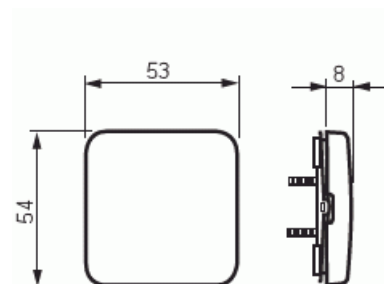

Vipu

Vipu, Jussi, 1-osainen, ruuvikiinnitys

Tyyppi: 2506-212R

Snro: 2106143

Tuotekoodi: 2TKA000775G1

GTIN: 6410021061432

Ruuvikiinnitteinen Jussi-vipu. Sopii kaikkiin 1-vipuisiin Jussi ja Impressivo kytkimiin ja painikkeisiin.

Tekniset tiedot

Luokitus

Sopii kotelointiluokalle (IP): IP20

Luokitus

Suojausluokka: IP21

Pakkaus

Paketti: 20/200

Yksikkö: kpl

ETIM Data

Malli / Tyyppi: yksiosainen keinukytkin