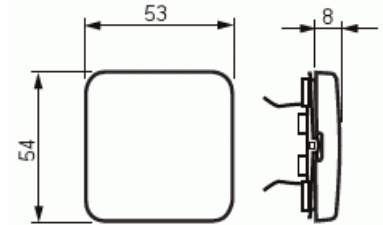

Vipu

Vipu, Jussi, 1-osainen, jousikiinnitys

Tyyppi: 2506-212

Snro: 2106135

Tuotetunnus: 2TKA000774G1

GTIN: 6410021061357

Jousikiinnitteinen Jussi-vipu. Sopii kaikkiin 1-vipuisiin Jussi ja Impressivo kytkimiin ja painikkeisiin.

Tekniset tiedot

Luokitus

Suojausluokka: IP21

Pakkaus

Paketti: 20/200

Yksikkö: kpl

ETIM Data

Malli / Tyyppi: yksiosainen keinukytkin

Merkintä/ilmaisu: ei ole

Kohomerkintä (esteettömyys): Ei

Käyttö: kytkin / painike

Tuotekortti

Vipu, Jussi, 1-osainen, jousikiinnitys

Soveltuu kosketusnäytölle väyläjärjestelmässä:	Ei
Kiinnitystapa:	puristusasennus
Käyttötilan indikointi:	Ei
Materiaali:	muovi
Materiaalin laatu:	kestomuovi
Halogeeniton:	Kyllä
Pinnan suojaus:	käsittelemätön
Pintamateriaali:	matta
Antibakteerinen käsittely:	Ei
Väri:	valkoinen
RAL-numero (vastaava):	9010
Merkintäalueella:	Ei
Vaihdettavalla linssillä/symbolilla:	Ei
Sopii kotelointiluokalle (IP):	IP20
Iskunkestävyysluokka:	IK00
Leveys:	54 mm
Korkeus:	25 mm
Syvyys:	54 mm