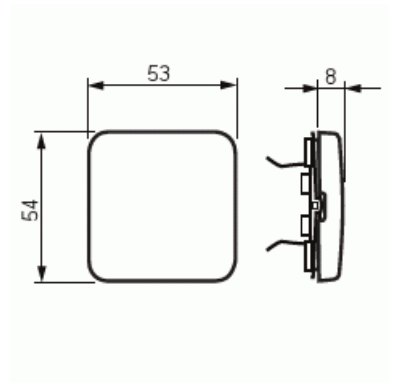

Vipu

Vipu, Jussi, 1-osainen, jousikiinnitys

Tyyppi: 2506-212

Snro: 2106135

Tuotekoodi: 2TKA000774G1

GTIN: 6410021061357

Jousikiinnitteinen Jussi-vipu. Sopii kaikkiin 1-vipuisiin Jussi ja Impressivo kytkimiin ja painikkeisiin.

ETIM Data

Malli / Tyyppi: yksiosainen keinukytkin

Merkintä/ilmaisu:	ei ole
Kohomerkintä (esteettömyys):	Ei
Käyttö:	kytkin / painike
Soveltuu kosketusnäytölle väyläjärjestelmässä:	Ei
Kiinnitystapa:	puristusasennus
Käyttötilan indikointi:	Ei
Materiaali:	muovi
Materiaalin laatu:	kestomuovi
Halogeeniton:	Kyllä
Pinnan suojaus:	käsittelemätön
Pintamateriaali:	matta
Antibakteerinen käsittely:	Ei
Väri:	valkoinen
RAL-numero (vastaava):	9010
Merkintäalueella:	Ei
Vaihdettavalla linssillä/symbolilla:	Ei
Iskunkestävyyssluokka:	IK00
Leveys:	54 mm
Korkeus:	25 mm
Syvyys:	54 mm