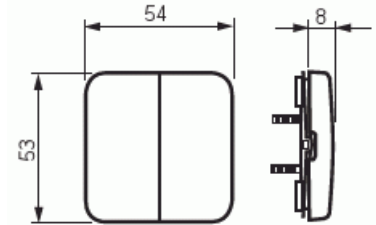

Vipu

Vipu, Jussi, 2-osainen, ruuvikiinnitys

Tyyppi: 2505-212R

Snro: 2106147

Tuotetunnus: 2TKA000773G1

GTIN: 6410021061470

Ruuvikiinnitteinen Jussi-vipu. Sopii kaikkiin 2-vipuisiin Jussi ja Impressivo kytkimiin ja painikkeisiin.

Tekniset tiedot

Luokitus

Suojausluokka: IP21

Pakkaus

Paketti: 20/200

Yksikkö: kpl

ETIM Data

Malli / Tyyppi: kaksiosainen keinuvipu

Merkintä/ilmaisu: ei ole

Kohomerkintä (esteettömyys): Ei

Käyttö: kytkin / painike

Tuotekortti

Vipu, Jussi, 2-osainen, ruuvikiinnitys

Soveltuu kosketusnäytölle väyläjärjestelmässä:	Ei
Kiinnitystapa:	ruuvikiinnitys
Käyttötilan indikointi:	Ei
Materiaali:	muovi
Materiaalin laatu:	kestomuovi
Halogeeniton:	Kyllä
Pinnan suojaus:	käsittelemätön
Pintamateriaali:	matta
Antibakteerinen käsittely:	Ei
Väri:	valkoinen
RAL-numero (vastaava):	9010
Merkintäalueella:	Ei
Vaihdettavalla linssillä/symbolilla:	Ei
Sopii kotelointiluokalle (IP):	IP20
Iskunkestävyysluokka:	IK00
Leveys:	54 mm
Korkeus:	25 mm
Syvyys:	54 mm