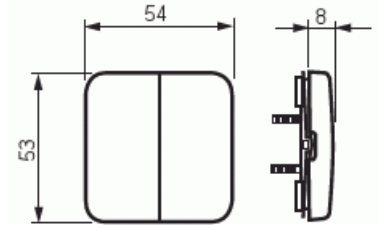

## Vipu

Vipu, Jussi, 2-osainen, ruuvikiinnitys

**Tyyppi:** 2505-212R

**Snro:** 2106147

**Tuotekoodi:** 2TKA000773G1

**GTIN:** 6410021061470

Ruuvikiinnitteinen Jussi-vipu. Sopii kaikkiin 2-vipuisiin Jussi ja Impressivo kytkimiin ja painikkeisiin.

### ETIM Data

Malli / Tyyppi: kaksiosainen keinuvipu

Merkintä/ilmaisu:	ei ole
Kohomerkintä (esteettömyys):	Ei
Käyttö:	kytkin / painike
Soveltuu kosketusnäytölle väyläjärjestelmässä:	Ei
Kiinnitystapa:	ruuvikiinnitys
Käyttötilan indikointi:	Ei
Materiaali:	muovi
Materiaalin laatu:	kestomuovi
Halogeeniton:	Kyllä
Pinnan suojaus:	käsittelemätön
Pintamateriaali:	matta
Antibakteerinen käsittely:	Ei
Väri:	valkoinen
RAL-numero (vastaava):	9010
Merkintäalueella:	Ei
Vaihdettavalla linssillä/symbolilla:	Ei
Iskunkestävyyssluokka:	IK00
Leveys:	54 mm
Korkeus:	25 mm
Syvyys:	54 mm