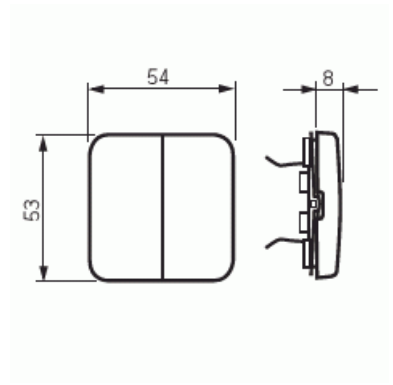

Vipu

Vipu, Jussi, 2-osainen, jousikiinnitys

Tyyppi: 2505-212

Snro: 2106139

Tuotetunnus: 2TKA000772G1

GTIN: 6410021061395

Jousikiinnitteinen Jussi-vipu. Sopii kaikkiin 2-vipuisiin Jussi ja Impressivo kytkimiin ja painikkeisiin.

Tekniset tiedot

Luokitus

Suojausluokka:	IP21
----------------	------

Pakkaus

Paketti:	20/200
Yksikkö:	kpl

ETIM Data

Malli / Tyyppi:	kaksiosainen keinuvipu
Merkintä/ilmaisu:	ei ole
Kohomerkintä (esteettömyys):	Ei
Käyttö:	kytkin / painike

Soveltuu kosketusnäytölle väyläjärjestelmässä:	Ei
Kiinnitystapa:	puristusasennus
Käyttötilan indikointi:	Ei
Materiaali:	muovi
Materiaalin laatu:	kestomuovi
Halogeeniton:	Kyllä
Pinnan suojaus:	käsittelemätön
Pintamateriaali:	matta
Antibakteerinen käsittely:	Ei
Väri:	valkoinen
RAL-numero (vastaava):	9010
Merkintäalueella:	Ei
Vaihdettavalla linssillä/symbolilla:	Ei
Sopii kotelointiluokalle (IP):	IP20
Iskunkestävyysluokka:	IK00
Leveys:	54 mm
Korkeus:	25 mm
Syvyys:	54 mm