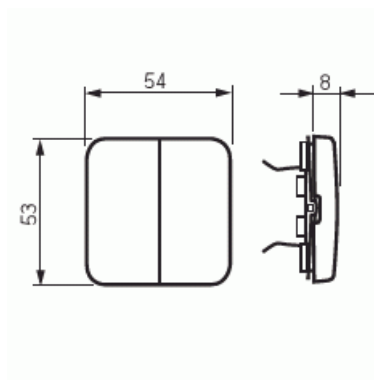

Vipu

Vipu, Jussi, 2-osainen, jousikiinnitys

Tyyppi: 2505-212

Snro: 2106139

Tuotekoodi: 2TKA000772G1

GTIN: 6410021061395

Jousikiinnitteinen Jussi-vipu. Sopii kaikkiin 2-vipuisiin Jussi ja Impressivo kytkimiin ja painikkeisiin.

ETIM Data

Malli / Tyyppi: kaksiosainen keinuvipu

Tuotekortti

Vipu, Jussi, 2-osainen, jousikiinnitys

Merkintä/ilmaisu:	ei ole
Kohomerkintä (esteettömyys):	Ei
Käyttö:	kytkin / painike
Soveltuu kosketusnäytölle väyläjärjestelmässä:	Ei
Kiinnitystapa:	puristusasennus
Käyttötilan indikointi:	Ei
Materiaali:	muovi
Materiaalin laatu:	kestomuovi
Halogeeniton:	Kyllä
Pinnan suojaus:	käsittelemätön
Pintamateriaali:	matta
Antibakteerinen käsittely:	Ei
Väri:	valkoinen
RAL-numero (vastaava):	9010
Merkintäalueella:	Ei
Vaihdeavalla linssillä/symbolilla:	Ei
Iskunkestävyyssluokka:	IK00
Leveys:	54 mm
Korkeus:	25 mm
Syvyys:	54 mm