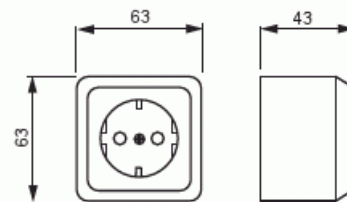

Pistorasia

Pistorasia, Jussi, 1-osainen, maadoitettu, ruuviliittimet

Tyyppi: 23EAKS

Snro: 2406111

Tuotetunnus: 2TKA000767G1

GTIN: 6410024061118

Pistorasiassa on liittimet kutakin kosketinta kohden. Kaikkiin liittimiin voi kytkeä max 2 johtoa. Liittimet on hyväksytty ML ja MK johtimille.

Tekniset tiedot

Sähkösuureet

Nimellisvirta: 16 A

Nimellisjännite: 250 V

Luokitus

Kotelointiluokka: IP21

Pakkaus

Paketti: 10/100

Yksikkö: kpl

ETIM Data

Aktiivisten kontaktien määrä (pyöreä):	2
Merkinantolampulla:	Ei
Yksikköjen määrä:	2
Vaiheiden lukumäärä:	1
Merkintä/ilmaisu:	ei ole
Kytkentätapa:	ruuviliitos
Saranoitu kansi:	Ei
Parannettu kosketussuojaus:	Kyllä
Merkintäpaikka:	Ei
Väri:	valkoinen
RAL-numero (vastaava):	9010
Metalliväri:	Ei
Läpinäkyvä:	Ei
Lukittava:	Ei
Irrotus/vapautus-mekanismi:	Ei
Eristetty asennus:	Ei
Toiminnanilmaisevalla valolla:	Ei
Hakuvalolla:	Ei
Ylijännitesuojaus:	Ei
Vikavirtasuojaus:	Ei
Pienoissulakkeella:	Ei
Erikoisteholähde:	ei erityistä virtälähdettä
Asennustapa:	pinta-asennus
Kiinnitystapa:	ruuvikiinnitys
Materiaali:	muovi
Materiaalin laatu:	kestomuovi
Halogeeniton:	Kyllä
Pinnan suojaus:	käsittelemätön
Pintamateriaali:	kiiltävä
Antibakteerinen käsittely:	Ei
Ketjutusmahdollisuus:	Ei
Päälle/pois-kytkimellä:	Ei
Kääntyvä keskiosa:	Ei
Nimellisvirta:	16 A

Tuotekortti

Pistorasia, Jussi, 1-osainen, maadoitettu, ruuviliittimet

Nimellisjännite:	250 V
Taajuus:	50 Hz
Sopii koteloitiluokalle (IP):	IP21
Laitteen leveys:	63 mm
Laitteen korkeus:	43 mm
Laitteen syvyys:	63 mm