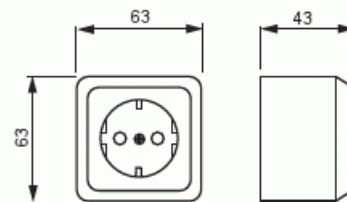

Pistorasia

Pistorasia, Jussi, 1-osainen, maadoitettu, ruuviliittimet

Tyyppi: 23EAKS

Snro: 2406111

Tuotekoodi: 2TKA000767G1

GTIN: 6410024061118

Pistorasiassa on liittimet kutakin kosketinta kohden. Kaikkiin liittimiin voi kytkeä max 2 johtoa. Liittimet on hyväksytty ML ja MK johtimille.

Tekniset tiedot

Sähkösuureet

Nimellisvirta: 16 A

Nimellisjännite: 250 V

Luokitus

Sopii kotelointiluokalle (IP): IP21

Pakkaus

Paketti: 10/100

Yksikkö: kpl

ETIM Data

Aktiivisten kontaktien määrä (pyöreä):	2
Merkinantolampulla:	Ei
Yksikköjen määrä:	2
Vaiheiden lukumäärä:	1
Merkintä/ilmaisu:	ei ole
KytKentätapa:	ruuviliitos
Saranoitu kansi:	Ei
Parannettu kosketussuojaus:	Kyllä
Merkintäpaikka:	Ei
Väri:	valkoinen
RAL-numero (vastaava):	9010
Metalliväri:	Ei
Läpinäkyvä:	Ei
Lukittava:	Ei
Irrotus/vapautus-mekanismi:	Ei
Eristetty asennus:	Ei
Toiminnanilmaisevalla valolla:	Ei
Hakuvalolla:	Ei
Ylijännitesuojaus:	Ei
Vikavirtasuojaus:	Ei
Pienoissulakkeella:	Ei
Erikoisteholähde:	ei erityistä virtälähdettä
Asennustapa:	pinta-asennus
Kiinnitystapa:	ruuvikiinnitys
Materiaali:	muovi
Materiaalin laatu:	kestomuovi
Halogeeniton:	Kyllä
Pinnan suojaus:	käsitlemätön
Pintamateriaali:	kiiltävä
Antibakteerinen käsittely:	Ei
Ketjutusmahdollisuus:	Ei
Päälle/pois-kytkimellä:	Ei
Kääntyvä keskiosa:	Ei
Taajuus:	50 Hz

Tuotekortti

Pistorasia, Jussi, 1-osainen, maadoitettu, ruuviliittimet

Laitteen leveys:	63 mm
Laitteen korkeus:	43 mm
Laitteen syvyys:	63 mm