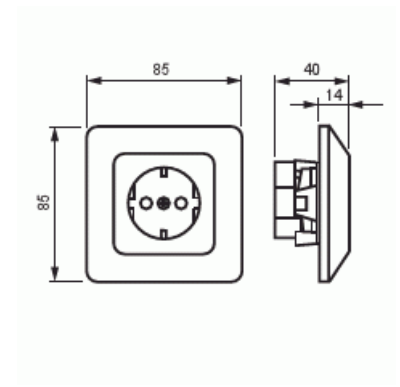

# Pistorasia

Pistorasia, Jussi, 1-os, maad, ruuviliittimin

**Tyyppi:** 23-01EUI-212

**Snro:** 2506411

**Tuotekoodi:** 2TKA000749G1

**GTIN:** 6410025064118

Pistorasiassa on liittimet kutakin kosketinta kohden. Liittimiin voi kytkeä max 2 johtoa. Liittimet on hyväksytty ML ja MK johtimille. Ei lisäliittimiä.