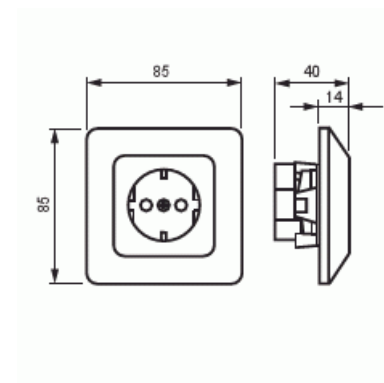

Pistorasia

Pistorasia, Jussi, 1-os, maad, ruuviliittimin

Tyyppi: 23-01EUI-212

Snro: 2506411

Tuotetunnus: 2TKA000749G1

GTIN: 6410025064118

Pistorasiassa on liittimet kutakin kosketinta kohden. Liittimiin voi kytkeä max 2 johtoa. Liittimet on hyväksytty ML ja MK johtimille. Ei lisäliittimiä.

Aktiivisten kontaktien määrä (pyöreä):	2
Merkinantolampulla:	Ei
Yksikköjen määrä:	1
Vaiheiden lukumäärä:	1
Merkintä/ilmaisu:	ei ole
Kytkentätapa:	ruuviliitos
Saranoitu kansi:	Ei
Parannettu kosketussuojaus:	Kyllä
Merkintäpaikka:	Ei
Väri:	valkoinen
RAL-numero (vastaava):	9010
Metalliväri:	Ei
Läpinäkyvä:	Ei
Lukittava:	Ei
Irrotus/vapautus-mekanismi:	Ei
Eristetty asennus:	Ei
Toiminnanilmaisevalla valolla:	Ei
Hakuvalolla:	Ei
Ylijännitesuojaus:	Ei
Vikavirtasuojaus:	Ei
Pienoissulakkeella:	Ei
Erikoisteholähde:	ei erityistä virtälähdettä
Asennustapa:	uppoasennus
Kiinnitystapa:	kynsi-/ruuvikiinnitys
Materiaali:	muovi
Materiaalin laatu:	kestomuovi
Halogeeniton:	Kyllä
Pinnan suojaus:	käsittelemätön
Pintamateriaali:	matta
Antibakteerinen käsittely:	Ei
Ketjutusmahdollisuus:	Ei
Päälle/pois-kytkimellä:	Ei
Kääntyvä keskiosa:	Ei

Tuotekortti

Pistorasia, Jussi, 1-os, maad, ruuviliittimin

Nimellisvirta:	16 A
Nimellisjännite:	250 V
Taajuus:	50 Hz
Sopii koteloiluokalle (IP):	IP21
Laitteen leveys:	85 mm
Laitteen korkeus:	36 mm
Laitteen syvyys:	85 mm
Minimisyvyys (sisäänrakennettu laitekotelo):	28 mm