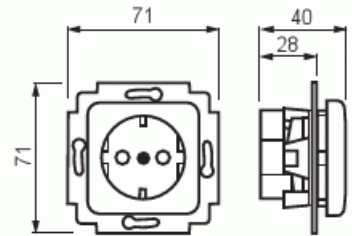

Pistorasia

Pistorasia, Jussi, 1-os, maad, ruuviliittimin

Tyyppi: 23-01EUC-212

Snro: 2506111

Tuotekoodi: 2TKA000747G1

GTIN: 6410025061117

Pistorasiassa on liittimet kutakin kosketinta kohden. Liittimiin voi kytkeä max 2 johtoa. Liittimet on hyväksytty ML ja MK johtimille. Ei lisäliittimiä.

Tekniset tiedot

Sähkösuureet

Nimellisvirta: 16 A

Nimellisjännite: 250 V

Luokitus

Sopii kotelointiluokalle (IP): IP21

Pakkaus

Paketti: 10/100

Yksikkö: kpl

ETIM Data

Aktiivisten kontaktien määrä (pyöreä):	2
Merkinantolampulla:	Ei
Yksikköjen määrä:	1
Vaiheiden lukumäärä:	1
Merkintä/ilmaisu:	ei ole
Kytkentätapa:	ruuviliitos
Saranoitu kansi:	Ei
Parannettu kosketussuojaus:	Kyllä
Merkintäpaikka:	Ei
Väri:	valkoinen
RAL-numero (vastaava):	9010
Metalliväri:	Ei
Läpinäkyvä:	Ei
Lukittava:	Ei
Irrotus/vapautus-mekanismi:	Ei
Eristetty asennus:	Ei
Toiminnanilmaisevalla valolla:	Ei
Hakuvalolla:	Ei
Ylijännitesuojaus:	Ei
Vikavirtasuojaus:	Ei
Pienoissulakkeella:	Ei
Erikoisteholähde:	ei erityistä virtälähdettä
Asennustapa:	uppoasennus
Kiinnitystapa:	kynsi-/ruuvikiinnitys
Materiaali:	muovi
Materiaalin laatu:	kestomuovi
Halogeeniton:	Kyllä
Pinnan suojaus:	käsittelemätön
Pintamateriaali:	matta
Antibakteerinen käsittely:	Ei
Ketjutusmahdollisuus:	Ei
Päälle/pois-kytkimellä:	Ei
Kääntyvä keskiosa:	Ei

Tuotekortti

Pistorasia, Jussi, 1-os, maad, ruuviliittimin

Taajuus:	50 Hz
Laitteen leveys:	71 mm
Laitteen korkeus:	36 mm
Laitteen syvyys:	71 mm
Minimisyvyys (sisäänrakennettu laitekotelo):	28 mm