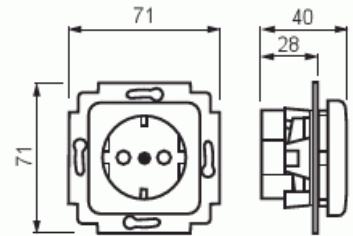

# Pistorasia

Pistorasia, Jussi, 1-os, maad, ruuviliittimin

**Tyyppi:** 23-01EUC-212

**Snro:** 2506111

**Tuotetunnus:** 2TKA000747G1

**GTIN:** 6410025061117

Pistorasiassa on liittimet kutakin kosketinta kohden. Liittimiin voi kytkeä max 2 johtoa. Liittimet on hyväksytty ML ja MK johtimille. Ei lisäliittimiä.