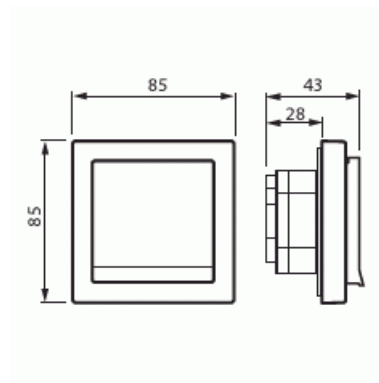

# Pistorasia

Pistorasia, Impressivo, 1-osainen, maad, jousiliittimin, peitelevy, IP44

**Tyyppi:** 20EUJW-84

**Snro:** 2516134

**Tuotetunnus:** 2TKA000698G1

**GTIN:** 6438199000015

Uppoasennettava roiskevesitiivis pistorasia. Pistorasiassa on liittimet kahdelle johdolle kutakin kosketinta kohden. Ei lisäliittimiä. Liittimet on hyväksytty ML ja MK johtimille. IP44 hyväksytty läppäkansi ylös päin auki asennettuna.