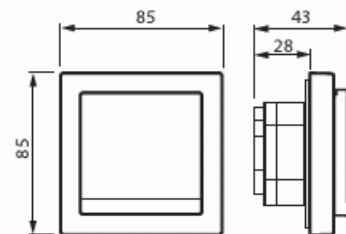

Pistorasia

Pistorasia, Impressivo, 1-osainen, maad, jousiliittimin, peitelevy, IP44

Tyyppi: 20EUJW-84

Snro: 2516134

Tuotekoodi: 2TKA000698G1

GTIN: 6438199000015

Uppoasennettava roiskevesitiivis pistorasia. Pistorasiassa on liittimet kahdelle johdolle kutakin kosketinta kohden. Ei lisäliittimiä. Liittimet on hyväksytty ML ja MK johtimille. IP44 hyväksytty läppäkansi ylös päin auki asennettuna.

Tekniset tiedot

Sähkösuureet

Nimellisvirta: 16 A

Nimellisjännite: 250 V

Luokitus

Sopii kotelointiluokalle (IP): IP44

Pakkaus

Paketti: 1/10/100/1200

Tuotekortti

Pistorasia, Impressivo, 1-osainen, maad, jousiliittimin, peitelevy, IP44

Taajuus:	50 Hz
Laitteen leveys:	85 mm
Laitteen korkeus:	45 mm
Laitteen syvyys:	85 mm
Minimisyvyys (sisäänrakennettu laitekotelo):	28 mm