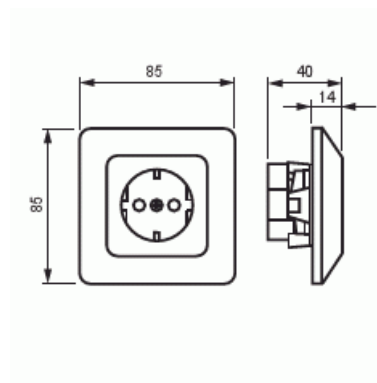

Pistorasia

Pistorasia, Jussi, 1-os, maad, jousiliittimin

Tyyppi: 20EUJKS-212

Snro: 2506431

Tuotetunnus: 2TKA000692G1

GTIN: 6410025064316

Pistorasiassa on liittimet kutakin kosketinta kohden. Liittimiin voi kytkeä max 2 johtoa. Liittimet on hyväksytty ML ja MK johtimille. Ei lisäliittimiä.

Aktiivisten kontaktien määrä (pyöreä):	2
Merkinantolampulla:	Ei
Yksikköjen määrä:	1
Vaiheiden lukumäärä:	1
Merkintä/ilmaisu:	ei ole
KytKentätapa:	pistokepuristin / jousiliitin
Saranoitu kansi:	Ei
Parannettu kosketussuojaus:	Kyllä
Merkintäpaikka:	Ei
Väri:	valkoinen
RAL-numero (vastaava):	9010
Metalliväri:	Ei
Läpinäkyvä:	Ei
Lukittava:	Ei
Irrotus/vapautus-mekanismi:	Ei
Eristetty asennus:	Ei
Toiminnanilmaisevalla valolla:	Ei
Hakuvalolla:	Ei
Ylijännitesuojaus:	Ei
Vikavirtasuojaus:	Ei
Pienoissulakkeella:	Ei
Erikoisteholähde:	ei erityistä virtälähdettä
Asennustapa:	uppoasennus
Kiinnitystapa:	kynsi-/ruuvikiinnitys
Materiaali:	muovi
Materiaalin laatu:	kestomuovi
Halogeeniton:	Kyllä
Pinnan suojaus:	käsitlemätön
Pintamateriaali:	matta
Antibakteerinen käsittely:	Ei
Ketjutusmahdollisuus:	Ei
Päälle/pois-kytkimellä:	Ei
Kääntyvä keskiosa:	Ei
Nimellisvirta:	16 A

Tuotekortti

Pistorasia, Jussi, 1-os, maad, jousiliittimin

Nimellisjännite:	250 V
Taajuus:	50 Hz
Sopii kotelointiluokalle (IP):	IP21
Laitteen leveys:	85 mm
Laitteen korkeus:	36 mm
Laitteen syvyys:	85 mm
Minimisyvyys (sisäänrakennettu laitekotelo):	28 mm