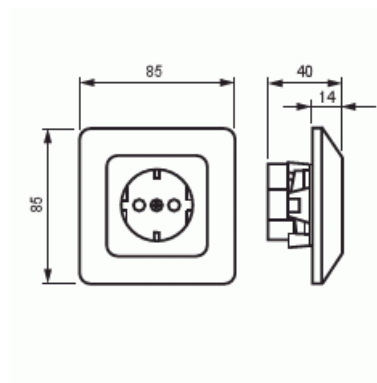

# Pistorasia

Pistorasia, Jussi, 1-os, maad, jousiliittimin

**Tyyppi:** 20EUJKS-212

**Snro:** 2506431

**Tuotekoodi:** 2TKA000692G1

**GTIN:** 6410025064316

Pistorasiassa on liittimet kutakin kosketinta kohden. Liittimiin voi kytkeä max 2 johtoa. Liittimet on hyväksytty ML ja MK johtimille. Ei lisäliittimiä.

# Tuotekortti

Pistorasia, Jussi, 1-os, maad, jousiliittimin

Laitteen leveys:	85 mm
Laitteen korkeus:	36 mm
Laitteen syvyys:	85 mm
Minimisyvyys (sisäänrakennettu laitekotelo):	28 mm