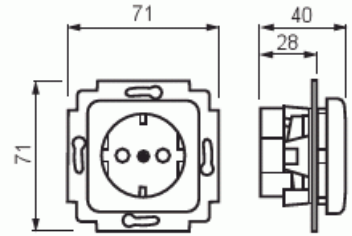

# Pistorasia

Pistorasia, Jussi, 1-os, maad, jousiliittimin

**Tyyppi:** 20EUCKS-212

**Snro:** 2506131

**Tuotetunnus:** 2TKA000684G1

**GTIN:** 6410025061315

Pistorasiassa on liittimet kutakin kosketinta kohden. Liittimiin voi kytkeä max 2 johtoa. Liittimet on hyväksytty ML ja MK johtimille. Ei lisäliittimiä.