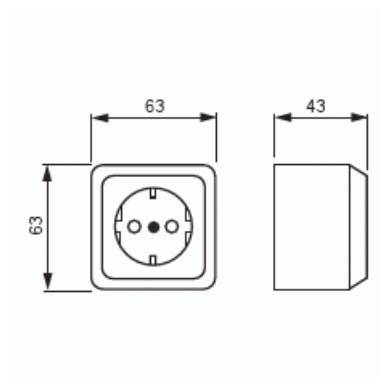

Pistorasia

Pistorasia, Jussi, 1-osainen, maadoitettu, jousiliittimet

Tyyppi: 20EAKS

Snro: 2406131

Tuotekoodi: 2TKA000660G1

GTIN: 6410024061316

Pistorasiassa on liittimet kutakin kosketinta kohden. Kaikkiin liittimiin voi kytkeä max 2 johtoa. Liittimet on hyväksytty ML ja MK johtimille.

Aktiivisten kontaktien määrä (pyöreä):	2
Merkinantolampulla:	Ei
Yksikköjen määrä:	1
Vaiheiden lukumäärä:	1
Merkintä/ilmaisu:	ei ole
KytKentätapa:	pistokepuristin / jousiliitin
Saranoitu kansi:	Ei
Parannettu kosketussuojaus:	Kyllä
Merkintäpaikka:	Ei
Väri:	valkoinen
RAL-numero (vastaava):	9010
Metalliväri:	Ei
Läpinäkyvä:	Ei
Lukittava:	Ei
Irrotus/vapautus-mekanismi:	Ei
Eristetty asennus:	Ei
Toiminnanilmaisevalla valolla:	Ei
Hakuvalolla:	Ei
Ylijännitesuojaus:	Ei
Vikavirtasuojaus:	Ei
Pienoissulakkeella:	Ei
Erikoisteholähde:	ei erityistä virtälähdettä
Asennustapa:	pinta-asennus
Kiinnitystapa:	ruuvi kiinnitys
Materiaali:	muovi
Materiaalin laatu:	kestomuovi
Halogeeniton:	Kyllä
Pinnan suojaus:	käsittelemätön
Pintamateriaali:	kiiltävä
Antibakteerinen käsittely:	Ei
Ketjutusmahdollisuus:	Ei
Päälle/pois-kytkimellä:	Ei
Kääntyvä keskiosa:	Ei

Tuotekortti

Pistorasia, Jussi, 1-osainen, maadoitettu, jousiliittimet

Taajuus:	50 Hz
Laitteen leveys:	63 mm
Laitteen korkeus:	43 mm
Laitteen syvyys:	63 mm