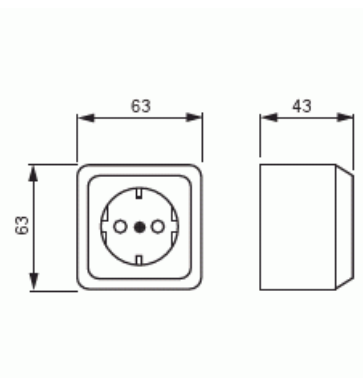

Pistorasia

Pistorasia, Jussi, 1-osainen, maadoitettu, jousiliittimet

Tyyppi: 20EAKS

Snro: 2406131

Tuotetunnus: 2TKA000660G1

GTIN: 6410024061316

Pistorasiassa on liittimet kutakin kosketinta kohden. Kaikkiin liittimiin voi kytkeä max 2 johtoa. Liittimet on hyväksytty ML ja MK johtimille.

Aktiivisten kontaktien määrä (pyöreä):	2
Merkinantolampulla:	Ei
Yksikköjen määrä:	1
Vaiheiden lukumäärä:	1
Merkintä/ilmaisu:	ei ole
KytKentätapa:	pistokepuristin / jousiliitin
Saranoitu kansi:	Ei
Parannettu kosketussuojaus:	Kyllä
Merkintäpaikka:	Ei
Väri:	valkoinen
RAL-numero (vastaava):	9010
Metalliväri:	Ei
Läpinäkyvä:	Ei
Lukittava:	Ei
Irrotus/vapautus-mekanismi:	Ei
Eristetty asennus:	Ei
Toiminnanilmaisevalla valolla:	Ei
Hakuvalolla:	Ei
Ylijännitesuojaus:	Ei
Vikavirtasuojaus:	Ei
Pienoissulakkeella:	Ei
Erikoisteholähde:	ei erityistä virtälähdettä
Asennustapa:	pinta-asennus
Kiinnitystapa:	ruuvi kiinnitys
Materiaali:	muovi
Materiaalin laatu:	kestomuovi
Halogeeniton:	Kyllä
Pinnan suojaus:	käsitlemätön
Pintamateriaali:	kiiltävä
Antibakteerinen käsittely:	Ei
Ketjutusmahdollisuus:	Ei
Päälle/pois-kytkimellä:	Ei
Kääntyvä keskiosa:	Ei

Tuotekortti

Pistorasia, Jussi, 1-osainen, maadoitettu, jousiliittimet

Nimellisvirta:	16 A
Nimellisjännite:	250 V
Taajuus:	50 Hz
Sopii kotelointiluokalle (IP):	IP21
Laitteen leveys:	63 mm
Laitteen korkeus:	43 mm
Laitteen syvyys:	63 mm