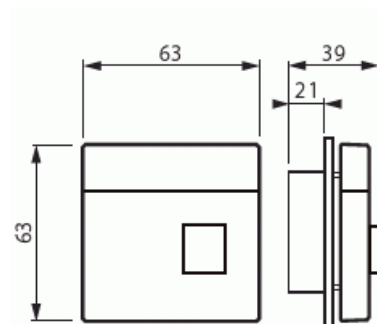

Merkinantokoje

Keskiöosat, 1-nappinen, Impressivo, valkoinen

Tyyppi: 1P-84

Snro: 7005541

Tuotekoodi: 2TKA000632G1

GTIN: 6418677330056

Impressivo -keskiöosat Jussi -merkinantotuotteille: FEH1001, FEH1101, FEH2100, FAP2001 ja FIP1011. Sisältää tarvittavat osat, jolla Jussi-sarjan merkinantotuote saadaan muutettua vastaavaksi Impressivo -sarjan tuotteeksi. Valkoinen runko ja kirkkaat linssit. Merkintämahdollisuus painikkeessa ja nimikilvessä.

Tekniset tiedot

Luokitus

Sopii kotelointiluokalle (IP): IP20

Pakkaus

Paketti: 1/10/100/1200

Yksikkö: kpl

ETIM Data

Malli / Tyyppi: yksiosainen painike

Merkintä/ilmaisu: ei ole

Kohomerkintä (esteettömyys): Ei

Käyttö: kytkin / painike

Soveltuu kosketusnäytölle väyläjärjestelmässä:	Ei
Kiinnitystapa:	ruuvikiinnitys
Käyttötilan indikointi:	Kyllä
Materiaali:	muovi
Materiaalin laatu:	kestomuovi
Halogeeniton:	Kyllä
Pinnan suojaus:	käsittelemätön
Pintamateriaali:	kiiltävä
Antibakteerinen käsittely:	Ei
Väri:	valkoinen
RAL-numero (vastaava):	9016
Merkintäalueella:	Kyllä
Vaihdettavalla linssillä/symbolilla:	Kyllä
Iskunkestävyysluokka:	IK00
Leveys:	63 mm
Korkeus:	39 mm
Syvyys:	63 mm