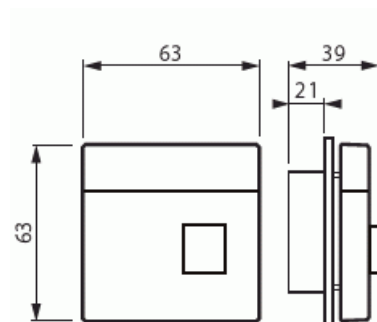

Merkinantokoje

Keskiöosat, 1-nappinen, Impressivo, valkoinen

Tyyppi: 1P-84

Snro: 7005541

Tuotetunnus: 2TKA000632G1

GTIN: 6418677330056

Impressivo -keskiöosat Jussi -merkinantotuotteille: FEH1001, FEH1101, FEH2100, FAP2001 ja FIP1011. Sisältää tarvittavat osat, jolla Jussi-sarjan merkinantotuote saadaan muutettua vastaavaksi Impressivo -sarjan tuotteeksi. Valkoinen runko ja kirkaat linssit. Merkintämahdollisuus painikkeessa ja nimikilvessä.

Tekniset tiedot

Pakkaus

Paketti:	1/10/100/1200
Yksikkö:	kpl

ETIM Data

Malli / Tyyppi:	yksiosainen painike
Merkintä/ilmaisu:	ei ole
Kohomerkintä (esteettömyys):	Ei
Käyttö:	kytkin / painike
Soveltuu kosketusnäytölle väyläjärjestelmässä:	Ei
Kiinnitystapa:	ruuvikiinnitys