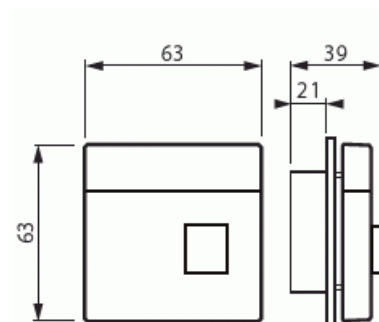

Merkinantokoje

Keskiöosat, 1-nappinen, Impressivo, alumiini

Tyyppi: 1P-83

Snro: 7005552

Tuotekoodi: 2TKA000631G1

GTIN: 6418677330698

Impressivo -keskiöosat Jussi -merkinantotuotteille: FEH1001, FEH1101, FEH2100, FAP2001 ja FIP1011. Sisältää tarvittavat osat, jolla Jussi-sarjan merkinantotuote saadaan muutettua vastaavaksi Impressivo -sarjan tuotteeksi. Alumiininen runko ja savunharmaat linssit. Merkintämahdollisuus painikkeessa ja nimikilvessä.

Tekniset tiedot

Luokitus

Sopii kotelointiluokalle (IP):

IP20

Pakkaus

Paketti:

1/10/100/1200

Yksikkö:

kpl

ETIM Data

Malli / Tyyppi:

yksiosainen painike

Merkintä/ilmaisu:

ei ole

Kohomerkintä (esteettömyys):

Ei

Käyttö:

kytkin / painike