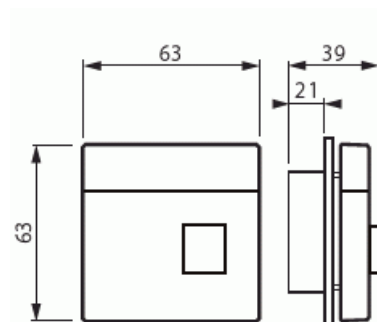

Merkinantokoje

Keskiöosat, 1-nappinen, Impressivo, antrasiitti

Tyyppi: 1P-81

Snro: 7005551

Tuotekoodi: 2TKA000630G1

GTIN: 6418677330681

Impressivo -keskiöosat Jussi -merkinantotuotteille: FEH1001, FEH1101, FEH2100, FAP2001 ja FIP1011. Sisältää tarvittavat osat, jolla Jussi-sarjan merkinantotuote saadaan muutettua vastaavaksi Impressivo -sarjan tuotteeksi. Antrasiittinen runko ja savunharmaat linssit. Merkintämahdollisuus painikkeessa ja nimikilvessä.

Tekniset tiedot

Luokitus

Sopii kotelointiluokalle (IP):

IP20

Pakkaus

Paketti:

1/10/100/1200

Yksikkö:

kpl

ETIM Data

Malli / Tyyppi:

yksiosainen painike

Merkintä/ilmaisu:

ei ole

Kohomerkintä (esteettömyys):

Ei

Käyttö:

kytkin / painike