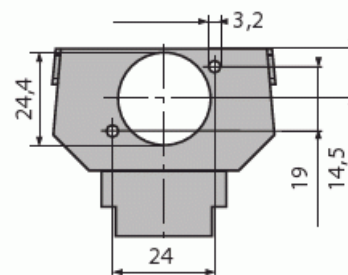

Liitinlevy

Liitinlevy, DKS-järjestelmä, yhdelle XLR D-tyypin tai Speakon-liittimelle

Tyyppi: 1876EB

Snro: 7204049

Tuotetunnus: 2TKA000626G1

GTIN: 4011395022566

Liitinlevy sopii kulmamalliseen DKS-telerasiaan (1758-xx), joka sisältää asennusrenkaan ja keskiölevyn. Erilaiset liitinlevyt yhdessä telerasian kanssa muodostavat DKS-järjestelmän, jonka avulla voidaan asentaa erilaisia teleliittimiä yhdenmukaisesti sähkökalusteiden kanssa.

Tekniset tiedot

Pakkaus

Paketti:	10/100
Yksikkö:	kpl

ETIM Data

Kokoonpano:	käyttöelementti
Käyttö:	XLR
Kiinnitysrenkas:	Ei
Pölysuojakannella:	Ei
Saranoitu kansi:	Ei
Painettava merkintä:	sisältää asennonosoitusalueen
Merkinnällä:	Ei

Tuotekortti

Liitinlevy, DKS-järjestelmä, yhdelle XLR D-tyyppin tai Speakon-liittimelle

Asennustapa:	uppoasennus
Materiaali:	muovi
Materiaalin laatu:	kestomuovi
Halogeeniton:	Kyllä
Pinnan suojaus:	käsittelemätön
Pintamateriaali:	matta
Väri:	antrasiitti
RAL-numero (vastaava):	7021
Läpinäkyvä:	Ei
Kiinnitystapa:	muu
Vedonpoistin:	Ei
Eristetty ruuviliitos:	Ei
Sopii kotelointiluokalle (IP):	IP20