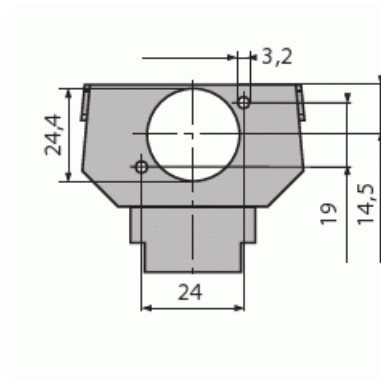

Liitinlevy

Liitinlevy, DKS-järjestelmä, yhdelle XLR D-tyypin tai Speakon-liittimelle

Tyyppi: 1876EB

Snro: 7204049

Tuotekoodi: 2TKA000626G1

GTIN: 4011395022566

Liitinlevy sopii kulmamalliseen DKS-telerasiaan (1758-xx), joka sisältää asennusrenkaan ja keskiölevyn. Erilaiset liitinlevyt yhdessä telerasian kanssa muodostavat DKS-järjestelmän, jonka avulla voidaan asentaa erilaisia teleliittimiä yhdenmukaisesti sähkökalusteiden kanssa.

Tekniset tiedot

Luokitus

Sopii koteloitiluokalle (IP):	IP20
-------------------------------	------

Pakkaus

Paketti:	10/100
Yksikkö:	kpl

ETIM Data

Kokoonpano:	käyttöelementti
Käyttö:	XLR
Kiinnitysrenkas:	Ei
Pölysuojakannella:	Ei

Tuotekortti

Liitinlevy, DKS-järjestelmä, yhdelle XLR D-tyypin tai Speakon-liittimelle

Saranoitu kansi:	Ei
Painettava merkintä:	sisältää asennonosoitusalueen
Merkinnällä:	Ei
Asennustapa:	uppoasennus
Materiaali:	muovi
Materiaalin laatu:	kestomuovi
Halogeeniton:	Kyllä
Pinnan suojaus:	käsittelemätön
Pintamateriaali:	matta
Väri:	antrasiitti
RAL-numero (vastaava):	7021
Läpinäkyvä:	Ei
Kiinnitystapa:	muu
Vedonpoistin:	Ei
Eristetty ruuviliitos:	Ei