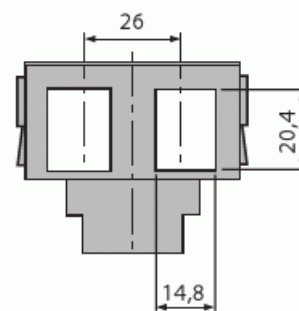

Liitinlevy

Liitinlevy, DKS-järjestelmä, kahdelle RJ45 AMP-liittimelle

Tyyppi: 1875EB

Snro: 7204045

Tuotekoodi: 2TKA000624G1

GTIN: 4011395776902

Liitinlevy sopii kulmamalliseen DKS-telerasiaan (1758-xx), joka sisältää asennusrenkaan ja keskiölevyn. Erilaiset liitinlevyt yhdessä telerasian kanssa muodostavat DKS-järjestelmän, jonka avulla voidaan asentaa erilaisia teleliittimiä yhdenmukaisesti sähkökalusteiden kanssa.

Tekniset tiedot

Luokitus

Sopii kotelointiluokalle (IP): IP20

Pakkaus

Paketti: 10/100

Yksikkö: kpl

ETIM Data

Kokoonpano: käyttöelementti

Käyttö: modulaarinen jakkiliitin

Kiinnitysrenkas: Ei

Pölysuojakannella: Ei

Tuotekortti

Liitinlevy, DKS-järjestelmä, kahdelle RJ45 AMP-liittimelle

Saranoitu kansi:	Ei
Painettava merkintä:	sisältää asennonosoitusalueen
Merkinnällä:	Ei
Asennustapa:	uppoasennus
Materiaali:	muovi
Materiaalin laatu:	kestomuovi
Halogeeniton:	Kyllä
Pinnan suojaus:	käsittelemätön
Pintamateriaali:	matta
Väri:	antrasiitti
RAL-numero (vastaava):	7021
Läpinäkyvä:	Ei
Kiinnitystapa:	muu
Vedonpoistin:	Ei
Eristetty ruuviliitos:	Ei