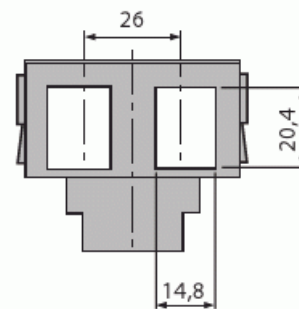

# Liitinlevy

Liitinlevy, DKS-järjestelmä, kahdelle RJ45 AMP-liittimelle

**Tyyppi:** 1875EB

**Snro:** 7204045

**Tuotetunnus:** 2TKA000624G1

**GTIN:** 4011395776902

Liitinlevy sopii kulmamalliseen DKS-telerasiaan (1758-xx), joka sisältää asennusrenkaan ja keskiölevyn. Erilaiset liitinlevyt yhdessä telerasian kanssa muodostavat DKS-järjestelmän, jonka avulla voidaan asentaa erilaisia teleliittimiä yhdenmukaisesti sähkökalusteiden kanssa.