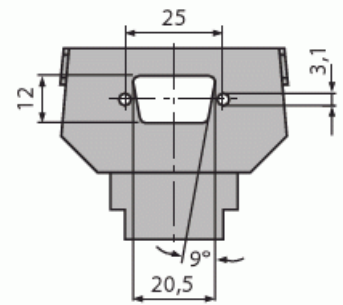

Liitinlevy

Liitinlevy, DKS-järjestelmä, yhdelle 9-napaiselle D-liittimelle

Tyyppi: 1850EB

Snro: 7204015

Tuotetunnus: 2TKA000612G1

GTIN: 6438100605308

Liitinlevy sopii kulmamalliseen DKS telerasiaan (1758-xx), joka sisältää asennusrenkaan ja keskiölevyn. Erilaiset liitinlevyt yhdessä telerasian kanssa muodostavat DKS järjestelmän, jonka avulla voidaan asentaa erilaisia teleliittimiä yhdenmukaisesti sähkökalusteiden kanssa.

Tekniset tiedot

Pakkaus

Paketti:	10/100
Yksikkö:	kpl

ETIM Data

Kokoonpano:	peruselementti
Käyttö:	D-sub mini
Kiinnitysrenkas:	Ei
Pölysuojakannella:	Ei
Saranoitu kansi:	Ei
Liitäntäsuunta:	suora
Painettava merkintä:	sisältää asennonosoitusalueen

Merkinnällä:	Ei
Asennustapa:	uppoasennus
Materiaali:	muovi
Materiaalin laatu:	kestomuovi
Halogeeniton:	Kyllä
Antibakteerinen käsittely:	Ei
Pinnan suojaus:	käsittelemätön
Pintamateriaali:	matta
Väri:	musta
Läpinäkyvä:	Ei
Liitinten lukumäärä:	1
Vedonpoistin:	Ei
Suojatut väylät:	Ei
Suojattu kotelointi:	Ei
Eristetty ruuviliitos:	Ei
Valolla:	Ei
Sopii kotelointiluokalle (IP):	IP20
Iskunkestävyyssluokka:	IK00
Laitteen leveys:	45 mm
Laitteen korkeus:	10 mm
Laitteen syvyys:	60 mm