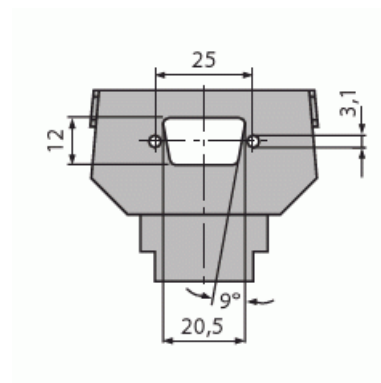

Liitinlevy

Liitinlevy, DKS-järjestelmä, yhdelle 9-napaiselle D-liittimelle

Tyyppi: 1850EB

Snro: 7204015

Tuotekoodi: 2TKA000612G1

GTIN: 6438100605308

Liitinlevy sopii kulmamalliseen DKS telerasiaan (1758-xx), joka sisältää asennusrenkaan ja keskiölevyn. Erilaiset liitinlevyt yhdessä telerasian kanssa muodostavat DKS järjestelmän, jonka avulla voidaan asentaa erilaisia teleliittimiä yhdenmukaisesti sähkökalusteiden kanssa.

Käyttö:	D-sub mini
---------	------------

Kiinnitysrennas:	Ei
------------------	----

Pölysuojakannella:	Ei
--------------------	----

Saranoitu kansi:	Ei
Liitäntäsuunta:	suora
Painettava merkintä:	sisältää asennonosoitusalueen
Merkinnällä:	Ei
Asennustapa:	uppoasennus
Materiaali:	muovi
Materiaalin laatu:	kestomuovi
Halogeeniton:	Kyllä
Antibakteerinen käsittely:	Ei
Pinnan suojaus:	käsittelemätön
Pintamateriaali:	matta
Väri:	musta
Läpinäkyvä:	Ei
Liitinten lukumäärä:	1
Vedonpoistin:	Ei
Suojatut väylät:	Ei
Suojattu kotelointi:	Ei
Eristetty ruuviliitos:	Ei
Valolla:	Ei
Iskunkestävyy.luokka:	IK00
Laitteen leveys:	45 mm
Laitteen korkeus:	10 mm
Laitteen syvyys:	60 mm