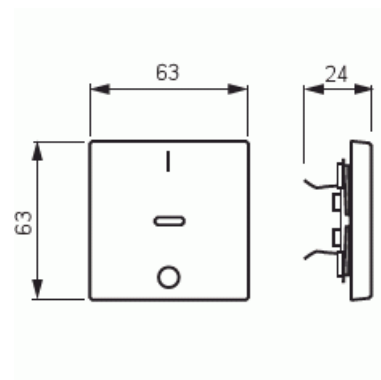

Vipu

Vipu, Impressivo, 1-osainen, punainen linssi, merkintä "1/0", alumiini

Tyyppi: 1788-83

Snro: 2106192

Tuotekoodi: 2TKA000550G1

GTIN: 6418677328961

1-osainen vipu joka sopii vain kytkinrungoille 1062.xx ja 1063.xx. Sopii peitelevyjien 1-osaiselle kojeelle tarkoitettuun aukkoon sekä sovittimen 2519-xx avulla 2-osaiselle kojeelle tarkoitettuun aukkoon. Voidaan asentaa kuiviin tiloihin sisälle. Asennettaessa uppoon kosteisiin tiloihin tai ulos on käytettävä tiivistyssarjaa ja ruuvikiinnitteistä vivun runkoa. Valmistettu korkealaatuisesta ja kestävästä muovimateriaalista. Pinta on kiiltävä ja helppo pitää puhtaana. Puhdistus tavanomaisilla miedoilla kotitalouden pesuaineilla. Puhdistamiseen ei saa käyttää tolua ja voimakkaiden liuottimien käyttöä on varottava.

Vipu, Impressivo, 1-osainen, punainen linssi, merkintä "1/0", alumiini

Malli / Tyyppi:	yksiosainen keinukytkin
Merkintä/ilmaisu:	symboli "0"
Kohomerkintä (esteettömyys):	Ei
Käyttö:	kytkin / painike
Soveltuu kosketusnäytölle väyläjärjestelmässä:	Ei
Kiinnitystapa:	puristusasennus
Käyttötilan indikointi:	Kyllä
Materiaali:	muovi
Materiaalin laatu:	kestomuovi
Halogeeniton:	Kyllä
Pinnan suojaus:	lakattu
Pintamateriaali:	matta
Antibakteerinen käsittely:	Ei
Väri:	alumiini
RAL-numero (vastaava):	9006
Merkintäalueella:	Ei
Vaihdeavalla linssillä/symbolilla:	Ei
Iskunkestävyysluokka:	IK00
Leveys:	63 mm
Korkeus:	63 mm
Syvyys:	25 mm