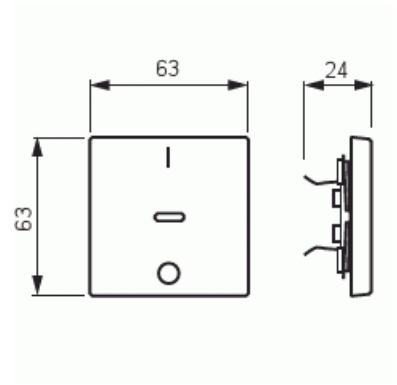

Vipu

Vipu, Impressivo, 1-osainen, punainen linssi, merkintä "1/0", alumiini

Tyyppi: 1788-83

Snro: 2106192

Tuotetunnus: 2TKA000550G1

GTIN: 6418677328961

1-osainen vipu joka sopii vain kytkinrungoille 1062.xx ja 1063.xx. Sopii peitelevyjien 1-osaiselle kojeelle tarkoitettuun aukkoon sekä sovittimen 2519-xx avulla 2-osaiselle kojeelle tarkoitettuun aukkoon. Voidaan asentaa kuiviin tiloihin sisälle. Asennettaessa uppoon kosteisiin tiloihin tai ulos on käytettävä tiivistyssarjaa ja ruuvikiinnitteistä vivun runkoa. Valmistettu korkealaatuisesta ja kestävästä muovimateriaalista. Pinta on kiiltävä ja helppo pitää puhtaana. Puhdistus tavanomaisilla miedoilla kotitalouden pesuaineilla. Puhdistamiseen ei saa käyttää tolua ja voimakkaiden liuottimien käyttöä on varottava.

Tekniset tiedot

Pakkaus

Paketti:	1/10/100/2800
Yksikkö:	kpl

ETIM Data

Malli / Tyyppi:	yksiosainen keinukytkin
Merkintä/ilmaisu:	symboli "0"
Kohomerkintä (esteettömyys):	Ei
Käyttö:	kytkin / painike

Tuotekortti

Vipu, Impressivo, 1-osainen, punainen linssi, merkintä "1/0", alumiini

Soveltuu kosketusnäytölle väyläjärjestelmässä:	Ei
Kiinnitystapa:	puristusasennus
Käyttötilan indikointi:	Kyllä
Materiaali:	muovi
Materiaalin laatu:	kestomuovi
Halogeeniton:	Kyllä
Pinnan suojaus:	lakattu
Pintamateriaali:	matta
Antibakteerinen käsittely:	Ei
Väri:	alumiini
RAL-numero (vastaava):	9006
Merkintäalueella:	Ei
Vaihdettavalla linssillä/symbolilla:	Ei
Sopii kotelointiluokalle (IP):	IP20
Iskunkestävyysluokka:	IK00
Leveys:	63 mm
Korkeus:	63 mm
Syvyys:	25 mm