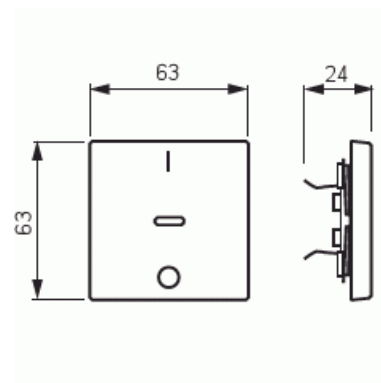

## Vipu

Vipu, Impressivo, 1-osainen, punainen linssi, merkintä "1/0", antrasiitti

**Tyyppi:** 1788-81

**Snro:** 2106172

**Tuotetunnus:** 2TKA000549G1

**GTIN:** 6418677328954

1-osainen vipu joka sopii vain kytkinrungoille 1062.xx ja 1063.xx. Sopii peitelevyjien 1-osaiselle kojeelle tarkoitettuun aukkoon sekä sovittimen 2519-xx avulla 2-osaiselle kojeelle tarkoitettuun aukkoon. Voidaan asentaa kuiviin tiloihin sisälle. Asennettaessa uppoon kosteisiin tiloihin tai ulos on käytettävä tiivistyssarjaa ja ruuvikiinnitteistä vivun runkoa. Valmistettu korkealaatuisesta ja kestävästä muovimateriaalista. Pinta on kiiltävä ja helppo pitää puhtaana. Puhdistus tavanomaisilla miedoilla kotitalouden pesuaineilla. Puhdistamiseen ei saa käyttää tolua ja voimakkaiden liuottimien käyttöä on varottava.

### ETIM Data

Malli / Tyyppi:	yksiosainen keinukytkin
Merkintä/ilmaisu:	symboli "0" ja "1"
Käyttö:	kytkin / painike
Soveltuu kosketusnäytölle väyläjärjestelmässä:	Ei