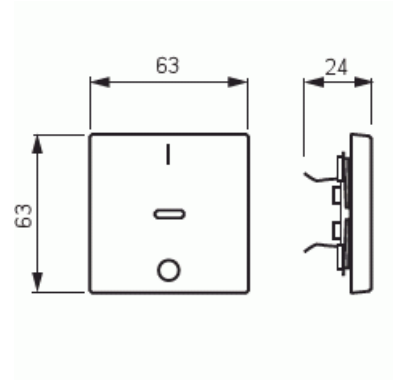

# Vipu

Vipu, Impressivo, 1-osainen, punainen linssi, merkintä "1/0", antrasiitti

**Tyyppi:** 1788-81

**Snro:** 2106172

**Tuotekoodi:** 2TKA000549G1

**GTIN:** 6418677328954

1-osainen vipu joka sopii vain kytkinrungoille 1062.xx ja 1063.xx. Sopii peitelevyjien 1-osaiselle kojeelle tarkoitettuun aukkoon sekä sovittimen 2519-xx avulla 2-osaiselle kojeelle tarkoitettuun aukkoon. Voidaan asentaa kuiviin tiloihin sisälle. Asennettaessa uppoon kosteisiin tiloihin tai ulos on käytettävä tiivistyssarjaa ja ruuvikiinnitteistä vivun runkoa. Valmistettu korkealaatuisesta ja kestävästä muovimateriaalista. Pinta on kiiltävä ja helppo pitää puhtaana. Puhdistus tavanomaisilla miedoilla kotitalouden pesuaineilla. Puhdistamiseen ei saa käyttää tolua ja voimakkaiden liuottimien käyttöä on varottava.