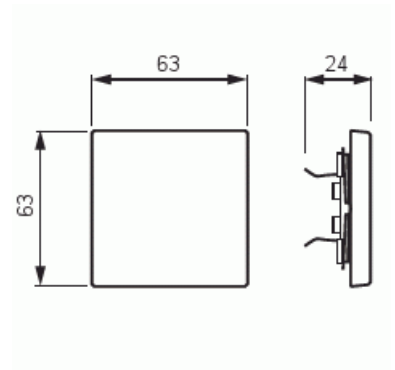

Vipu

Vipu, Impressivo, 1-osainen, valkoinen

Tyyppi: 1786-84

Snro: 2106151

Tuotetunnus: 2TKA000543G1

GTIN: 6418677328855

1-osainen vipu kaikille 1-vipuisille kytkinrungoille. Sopii peitelevyjen 1-osaiselle kojeelle tarkoitettuun aukkoon sekä sovittimen 2519-xx avulla 2-osaiselle kojeelle tarkoitettuun aukkoon. Voidaan asentaa kuiviin tiloihin sisälle. Asennettaessa uppoon kosteisiin tiloihin tai ulos on käytettävä tiivistyssarjaa ja ruuvikiinnitteistä vivun runkoa. Valmistettu korkealaatuisesta ja kestävästä muovimateriaalista. Pinta on kiiltävä ja helppo pitää puhtaana. Puhdistus tavanomaisilla miedoilla kotitalouden pesuaineilla. Puhdistamiseen ei saa käyttää tolua ja voimakkaiden liuottimien käyttöä on varottava.

Tekniset tiedot

Luokitus

Suojausluokka: IP21

Pakkaus

Paketti: 1/10/100/2800

Yksikkö: kpl

ETIM Data

Malli / Tyyppi: yksiosainen keinukytkin

Tuotekortti

Vipu, Impressivo, 1-osainen, valkoinen

Merkintä/ilmaisu:	ei ole
Kohomerkintä (esteettömyys):	Ei
Käyttö:	kytkin / painike
Soveltuu kosketusnäytölle väyläjärjestelmässä:	Ei
Kiinnitystapa:	puristusasennus
Käyttötilan indikointi:	Ei
Materiaali:	muovi
Materiaalin laatu:	kestomuovi
Halogeeniton:	Kyllä
Pinnan suojaus:	käsittelemätön
Pintamateriaali:	kiiltävä
Antibakteerinen käsittely:	Ei
Väri:	valkoinen
RAL-numero (vastaava):	9016
Merkintäalueella:	Ei
Vaihdeettavalla linssillä/symbolilla:	Ei
Sopii koteloituokalle (IP):	IP20
Iskunkestävyyssluokka:	IK00
Leveys:	63 mm
Korkeus:	63 mm
Syvyys:	25 mm