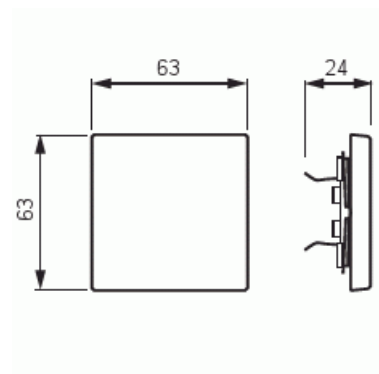

Vipu

Vipu, Impressivo, 1-osainen, valkoinen

Tyyppi: 1786-84

Snro: 2106151

Tuotekoodi: 2TKA000543G1

GTIN: 6418677328855

1-osainen vipu kaikille 1-vipuisille kytkinrungoille. Sopii peitelevyjien 1-osaiselle kojeelle tarkoitettuun aukkoon sekä sovittimen 2519-xx avulla 2-osaiselle kojeelle tarkoitettuun aukkoon. Voidaan asentaa kuiviin tiloihin sisälle. Asennettaessa uppoon kosteisiin tiloihin tai ulos on käytettävä tiivistyssarjaa ja ruuvikiinnitteistä vivun runkoa. Valmistettu korkealaatuisesta ja kestävästä muovimateriaalista. Pinta on kiiltävä ja helppo pitää puhtaana. Puhdistus tavanomaisilla miedoilla kotitalouden pesuaineilla. Puhdistamiseen ei saa käyttää tolua ja voimakkaiden liuottimien käyttöä on varottava.

Tekniset tiedot

Luokitus

Sopii kotelointiluokalle (IP): IP20

Luokitus

Suojausluokka: IP21

Pakkaus

Paketti: 1/10/100/2800

Yksikkö: kpl

ETIM Data

Malli / Tyyppi:	yksiosainen keinukytkin
Merkintä/ilmaisu:	ei ole
Kohomerkintä (esteettömyys):	Ei
Käyttö:	kytkin / painike
Soveltuu kosketusnäytölle väyläjärjestelmässä:	Ei
Kiinnitystapa:	puristusasennus
Käyttötilan indikointi:	Ei
Materiaali:	muovi
Materiaalin laatu:	kestomuovi
Halogeeniton:	Kyllä
Pinnan suojaus:	käsittelemätön
Pintamateriaali:	kiiltävä
Antibakteerinen käsittely:	Ei
Väri:	valkoinen
RAL-numero (vastaava):	9016
Merkintäalueella:	Ei
Vaihdettavalla linssillä/symbolilla:	Ei
Iskunkestävyysluokka:	IK00
Leveys:	63 mm
Korkeus:	63 mm
Syvyys:	25 mm