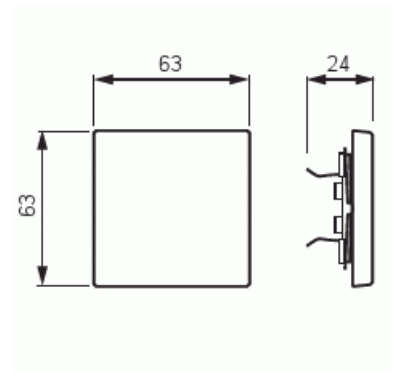

Vipu

Vipu, Impressivo, 1-osainen, alumiini

Tyyppi: 1786-83

Snro: 2106191

Tuotetunnus: 2TKA000542G1

GTIN: 6418677328886

1-osainen vipu kaikille 1-vipuisille kytkinrungoille. Sopii peitelevyjen 1-osaiselle kojeelle tarkoitettuun aukkoon sekä sovittimen 2519-xx avulla 2-osaiselle kojeelle tarkoitettuun aukkoon. Voidaan asentaa kuiviin tiloihin sisälle. Asennettaessa uppoon kosteisiin tiloihin tai ulos on käytettävä tiivistyssarjaa ja ruuvikiinnitteistä vivun runkoa. Valmistettu korkealaatuisesta ja kestävästä muovimateriaalista. Pinta on kiiltävä ja helppo pitää puhtaana. Puhdistus tavanomaisilla miedoilla kotitalouden pesuaineilla. Puhdistamiseen ei saa käyttää tolua ja voimakkaiden liuottimien käyttöä on varottava.

Tekniset tiedot

Luokitus

Suojausluokka: IP21

Pakkaus

Paketti: 1/10/100/2800

Yksikkö: kpl

ETIM Data

Malli / Tyyppi: yksiosainen keinukytkin

Merkintä/ilmaisu:	ei ole
Kohomerkintä (esteettömyys):	Ei
Käyttö:	kytkin / painike
Soveltuu kosketusnäytölle väyläjärjestelmässä:	Ei
Kiinnitystapa:	puristusasennus
Käyttötilan indikointi:	Ei
Materiaali:	muovi
Materiaalin laatu:	kestomuovi
Halogeeniton:	Kyllä
Pinnan suojaus:	lakattu
Pintamateriaali:	matta
Antibakteerinen käsittely:	Ei
Väri:	alumiini
RAL-numero (vastaava):	9006
Merkintäalueella:	Ei
Vaihdettavalla linssillä/symbolilla:	Ei
Sopii kotelointiluokalle (IP):	IP20
Iskunkestävyyssluokka:	IK00
Leveys:	63 mm
Korkeus:	63 mm
Syvyys:	25 mm