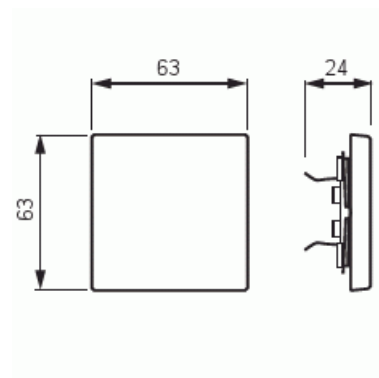

# Vipu

Vipu, Impressivo, 1-osainen, alumiini

**Tyyppi:** 1786-83

**Snro:** 2106191

**Tuotekoodi:** 2TKA000542G1

**GTIN:** 6418677328886

1-osainen vipu kaikille 1-vipuisille kytkinrungoille. Sopii peitelevyjien 1-osaiselle kojeelle tarkoitettuun aukkoon sekä sovittimen 2519-xx avulla 2-osaiselle kojeelle tarkoitettuun aukkoon. Voidaan asentaa kuiviin tiloihin sisälle. Asennettaessa uppoon kosteisiin tiloihin tai ulos on käytettävä tiivistyssarjaa ja ruuvikiinnitteistä vivun runkoa. Valmistettu korkealaatuisesta ja kestävästä muovimateriaalista. Pinta on kiiltävä ja helppo pitää puhtaana. Puhdistus tavanomaisilla miedoilla kotitalouden pesuaineilla. Puhdistamiseen ei saa käyttää tolua ja voimakkaiden liuottimien käyttöä on varottava.

## ETIM Data

Malli / Tyyppi:	yksiosainen keinukytkin
Merkintä/ilmaisu:	ei ole
Kohomerkintä (esteettömyys):	Ei
Käyttö:	kytkin / painike
Soveltuu kosketusnäytölle väyläjärjestelmässä:	Ei
Kiinnitystapa:	puristusasennus
Käyttötilan indikointi:	Ei
Materiaali:	muovi
Materiaalin laatu:	kestomuovi
Halogeeniton:	Kyllä
Pinnan suojaus:	lakattu
Pintamateriaali:	matta
Antibakteerinen käsittely:	Ei
Väri:	alumiini
RAL-numero (vastaava):	9006
Merkintäalueella:	Ei
Vaihdettavalla linssillä/symbolilla:	Ei
Iskunkestävyysluokka:	IK00
Leveys:	63 mm
Korkeus:	63 mm
Syvyys:	25 mm