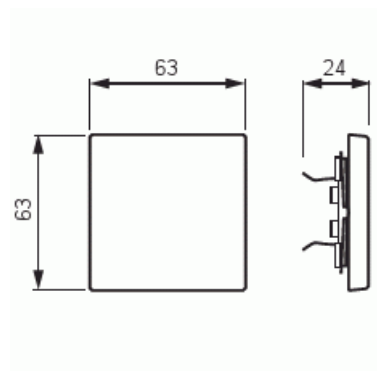

Vipu

Vipu, Impressivo, 1-osainen, antrasiitti

Tyyppi: 1786-81

Snro: 2106171

Tuotekoodi: 2TKA000541G1

GTIN: 6418677328879

1-osainen vipu kaikille 1-vipuisille kytkinrungoille. Sopii peitelevyjien 1-osaiselle kojeelle tarkoitettuun aukkoon sekä sovittimen 2519-xx avulla 2-osaiselle kojeelle tarkoitettuun aukkoon. Voidaan asentaa kuiviin tiloihin sisälle. Asennettaessa uppoon kosteisiin tiloihin tai ulos on käytettävä tiivistyssarjaa ja ruuvikiinnitteistä vivun runkoa. Valmistettu korkealaatuisesta ja kestävästä muovimateriaalista. Pinta on kiiltävä ja helppo pitää puhtaana. Puhdistus tavanomaisilla miedoilla kotitalouden pesuaineilla. Puhdistamiseen ei saa käyttää tolua ja voimakkaiden liuottimien käyttöä on varottava.

Tekniset tiedot

Luokitus

Sopii koteloitiluokalle (IP): IP20

Luokitus

Suojausluokka: IP21

Pakkaus

Paketti: 1/10/100/2800

Yksikkö: kpl

ETIM Data

Malli / Tyyppi:	yksiosainen keinukytkin
Käyttö:	kytkin / painike
Soveltuu kosketusnäytölle väyläjärjestelmässä:	Ei
Kiinnitystapa:	puristusasennus
Käyttötilan indikointi:	Ei
Materiaali:	muovi
Materiaalin laatu:	kestomuovi
Halogeeniton:	Kyllä
Pinnan suojaus:	käsittelemätön
Pintamateriaali:	kiiltävä
Väri:	antrasiitti
RAL-numero (vastaava):	7021
Merkintäalueella:	Ei
Vaihdettavalla linssillä/symbolilla:	Ei