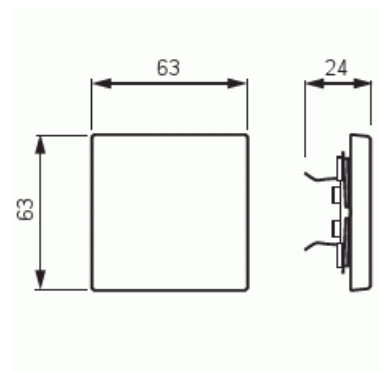

Vipu

Vipu, Impressivo, 1-osainen, antrasiitti

Tyyppi: 1786-81

Snro: 2106171

Tuotetunnus: 2TKA000541G1

GTIN: 6418677328879

1-osainen vipu kaikille 1-vipuisille kytkinrungoille. Sopii peitelevyjien 1-osaiselle kojeelle tarkoitettuun aukkoon sekä sovittimen 2519-xx avulla 2-osaiselle kojeelle tarkoitettuun aukkoon. Voidaan asentaa kuiviin tiloihin sisälle. Asennettaessa uppoon kosteisiin tiloihin tai ulos on käytettävä tiivistyssarjaa ja ruuvikiinnitteistä vivun runkoa. Valmistettu korkealaatuisesta ja kestävästä muovimateriaalista. Pinta on kiiltävä ja helppo pitää puhtaana. Puhdistus tavanomaisilla miedoilla kotitalouden pesuaineilla. Puhdistamiseen ei saa käyttää tolua ja voimakkaiden liuottimien käyttöä on varottava.

Tekniset tiedot

Luokitus

Suojausluokka: IP21

Pakkaus

Paketti: 1/10/100/2800

Yksikkö: kpl

ETIM Data

Malli / Tyyppi: yksiosainen keinukytkin

Tuotekortti

Vipu, Impressivo, 1-osainen, antrasiitti

Käyttö:	kytkin / painike
Soveltuu kosketusnäytölle väyläjärjestelmässä:	Ei
Kiinnitystapa:	puristusasennus
Käyttötilan indikointi:	Ei
Materiaali:	muovi
Materiaalin laatu:	kestomuovi
Halogeeniton:	Kyllä
Pinnan suojaus:	käsittelemätön
Pintamateriaali:	kiiltävä
Väri:	antrasiitti
RAL-numero (vastaava):	7021
Merkintäalueella:	Ei
Vaihdettavalla linssillä/symbolilla:	Ei
Sopii kotelointiluokalle (IP):	IP20