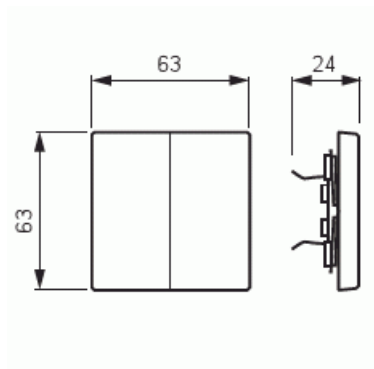

# Vipu

Vipu, Impressivo, 2-osainen, valkoinen

**Tyyppi:** 1785-84

**Snro:** 2106155

**Tuotetunnus:** 2TKA000523G1

**GTIN:** 6418677329098

2-osainen vipu 2-vipuisille kytkinrungoille (ei runkoon 10621.xx). Sopii peitelevyjen 1-osaiselle kojeelle tarkoitettuun aukkoon sekä sovittimen 2519-xx avulla 2-osaiselle kojeelle tarkoitettuun aukkoon. Voidaan asentaa kuiviin tiloihin sisälle. Asennettaessa uppoon kosteisiin tiloihin tai ulos on käytettävä tiivistyssarjaa ja ruuvikiinnitteistä vivun runkoa. Valmistettu korkealaatuisesta ja kestävästä muovimateriaalista. Pinta on kiiltävä ja helppo pitää puhtaana. Puhdistus tavanomaisilla miedoilla kotitalouden pesuaineilla. Puhdistamiseen ei saa käyttää tolua ja voimakkaiden liuottimien käyttöä on varottava.

### ETIM Data

Malli / Tyyppi:	kaksiosainen keinuvipu
Merkintä/ilmaisu:	ei ole
Kohomerkintä (esteettömyys):	Ei
Käyttö:	kytkin / painike
Soveltuu kosketusnäytölle väyläjärjestelmässä:	Ei

# Tuotekortti

Vipu, Impressivo, 2-osainen, valkoinen

Kiinnitystapa:	puristusasennus
Käyttötilan indikointi:	Ei
Materiaali:	muovi
Materiaalin laatu:	kestomuovi
Halogeeniton:	Kyllä
Pinnan suojaus:	käsittelemätön
Pintamateriaali:	kiiltävä
Antibakteerinen käsittely:	Ei
Väri:	valkoinen
RAL-numero (vastaava):	9016
Merkintäalueella:	Ei
Vaihdettavalla linssillä/symbolilla:	Ei
Sopii kotelointiluokalle (IP):	IP21
Iskunkestävyyssluokka:	IK00
Leveys:	63 mm
Korkeus:	63 mm
Syvyys:	25 mm