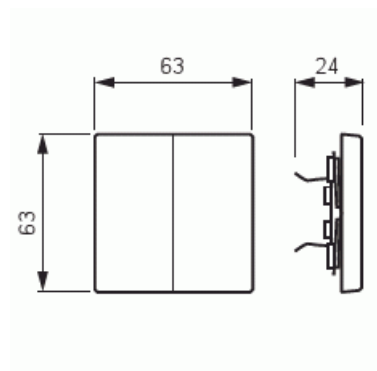

Vipu

Vipu, Impressivo, 2-osainen, valkoinen

Tyyppi: 1785-84

Snro: 2106155

Tuotekoodi: 2TKA000523G1

GTIN: 6418677329098

2-osainen vipu 2-vipuisille kytkinrungoille (ei runkoon 10621.xx). Sopii peitelevyjien 1-osaiselle kojeelle tarkoitettuun aukkoon sekä sovittimen 2519-xx avulla 2-osaiselle kojeelle tarkoitettuun aukkoon. Voidaan asentaa kuiviin tiloihin sisälle. Asennettaessa uppoon kosteisiin tiloihin tai ulos on käytettävä tiivistyssarjaa ja ruuvikiinnitteistä vivun runkoa. Valmistettu korkealaatuisesta ja kestävästä muovimateriaalista. Pinta on kiiltävä ja helppo pitää puhtaana. Puhdistus tavanomaisilla miedoilla kotitalouden pesuaineilla. Puhdistamiseen ei saa käyttää tolua ja voimakkaiden liuottimien käyttöä on varottava.

Tekniset tiedot

Luokitus

Sopii koteloitiluokalle (IP):

IP21

Pakkaus

Paketti:

1/10/100/1800

Yksikkö:

kpl

ETIM Data

Malli / Tyyppi:

kaksiosainen keinuvipu

Tuotekortti

Vipu, Impressivo, 2-osainen, valkoinen

Merkintä/ilmaisu:	ei ole
Kohomerkintä (esteettömyys):	Ei
Käyttö:	kytkin / painike
Soveltuu kosketusnäytölle väyläjärjestelmässä:	Ei
Kiinnitystapa:	puristusasennus
Käyttötilan indikointi:	Ei
Materiaali:	muovi
Materiaalin laatu:	kestomuovi
Halogeeniton:	Kyllä
Pinnan suojaus:	käsittelemätön
Pintamateriaali:	kiiltävä
Antibakteerinen käsittely:	Ei
Väri:	valkoinen
RAL-numero (vastaava):	9016
Merkintäalueella:	Ei
Vaihdettavalla linssillä/symbolilla:	Ei
Iskunkestävyysluokka:	IK00
Leveys:	63 mm
Korkeus:	63 mm
Syvyys:	25 mm