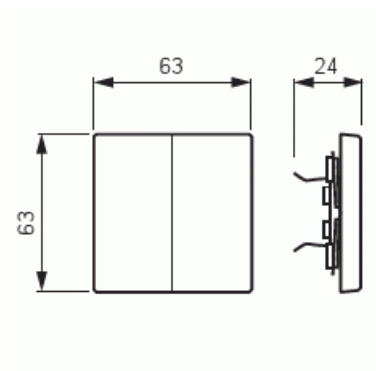

Vipu

Vipu, Impressivo, 2-osainen, alumiini

Tyyppi: 1785-83

Snro: 2106195

Tuotekoodi: 2TKA000522G1

GTIN: 6418677329128

2-osainen vipu 2-vipuisille kytkinrungoille (ei runkoon 10621.xx). Sopii peitelevyjien 1-osaiselle kojeelle tarkoitettuun aukkoon sekä sovittimen 2519-xx avulla 2-osaiselle kojeelle tarkoitettuun aukkoon. Voidaan asentaa kuiviin tiloihin sisälle. Asennettaessa uppoon kosteisiin tiloihin tai ulos on käytettävä tiivistyssarjaa ja ruuvikiinnitteistä vivun runkoa. Valmistettu korkealaatuisesta ja kestävästä muovimateriaalista. Pinta on kiiltävä ja helppo pitää puhtaana. Puhdistus tavanomaisilla miedoilla kotitalouden pesuaineilla. Puhdistamiseen ei saa käyttää tolua ja voimakkaiden liuottimien käyttöä on varottava.

Tekniset tiedot

Luokitus

Sopii koteloitiluokalle (IP):

IP21

Pakkaus

Paketti:

1/10/100/1800

Yksikkö:

kpl

ETIM Data

Malli / Tyyppi:

kaksiosainen keinuvipu

Tuotekortti

Vipu, Impressivo, 2-osainen, alumiini

Merkintä/ilmaisu:	ei ole
Kohomerkintä (esteettömyys):	Ei
Käyttö:	kytkin / painike
Soveltuu kosketusnäytölle väyläjärjestelmässä:	Ei
Kiinnitystapa:	puristusasennus
Käyttötilan indikointi:	Ei
Materiaali:	muovi
Materiaalin laatu:	kestomuovi
Halogeeniton:	Kyllä
Pinnan suojaus:	lakattu
Pintamateriaali:	matta
Antibakteerinen käsittely:	Ei
Väri:	alumiini
RAL-numero (vastaava):	9006
Merkintäalueella:	Ei
Vaihdettavalla linssillä/symbolilla:	Ei
Iskunkestävyysluokka:	IK00
Leveys:	63 mm
Korkeus:	63 mm
Syvyys:	25 mm