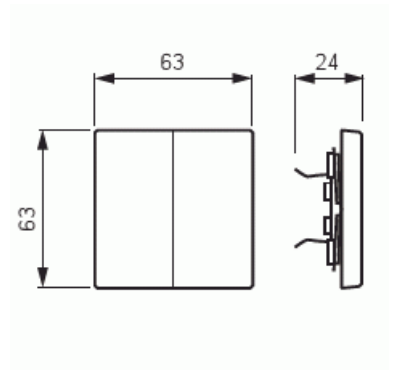

Vipu

Vipu, Impressivo, 2-osainen, alumiini

Tyyppi: 1785-83

Snro: 2106195

Tuotetunnus: 2TKA000522G1

GTIN: 6418677329128

2-osainen vipu 2-vipuisille kytkinrungoille (ei runkoon 10621.xx). Sopii peitelevyjien 1-osaiselle kojeelle tarkoitettuun aukkoon sekä sovittimen 2519-xx avulla 2-osaiselle kojeelle tarkoitettuun aukkoon. Voidaan asentaa kuiviin tiloihin sisälle. Asennettaessa uppoon kosteisiin tiloihin tai ulos on käytettävä tiivistyssarjaa ja ruuvikiinnitteistä vivun runkoa. Valmistettu korkealaatuisesta ja kestävästä muovimateriaalista. Pinta on kiiltävä ja helppo pitää puhtaana. Puhdistus tavanomaisilla miedoilla kotitalouden pesuaineilla. Puhdistamiseen ei saa käyttää tolua ja voimakkaiden liuottimien käyttöä on varottava.

Tekniset tiedot

Pakkaus

Paketti:	1/10/100/1800
Yksikkö:	kpl

ETIM Data

Malli / Tyyppi:	kaksiosainen keinuvipu
Merkintä/ilmaisu:	ei ole
Kohomerkintä (esteettömyys):	Ei
Käyttö:	kytkin / painike
Soveltuu kosketusnäytölle väyläjärjestelmässä:	Ei

Tuotekortti

Vipu, Impressivo, 2-osainen, alumiini

Kiinnitystapa:	puristusasennus
Käyttötilan indikointi:	Ei
Materiaali:	muovi
Materiaalin laatu:	kestomuovi
Halogeeniton:	Kyllä
Pinnan suojaus:	lakattu
Pintamateriaali:	matta
Antibakteerinen käsittely:	Ei
Väri:	alumiini
RAL-numero (vastaava):	9006
Merkintäalueella:	Ei
Vaihdettavalla linssillä/symbolilla:	Ei
Sopii kotelointiluokalle (IP):	IP21
Iskunkestävyyssluokka:	IK00
Leveys:	63 mm
Korkeus:	63 mm
Syvyys:	25 mm